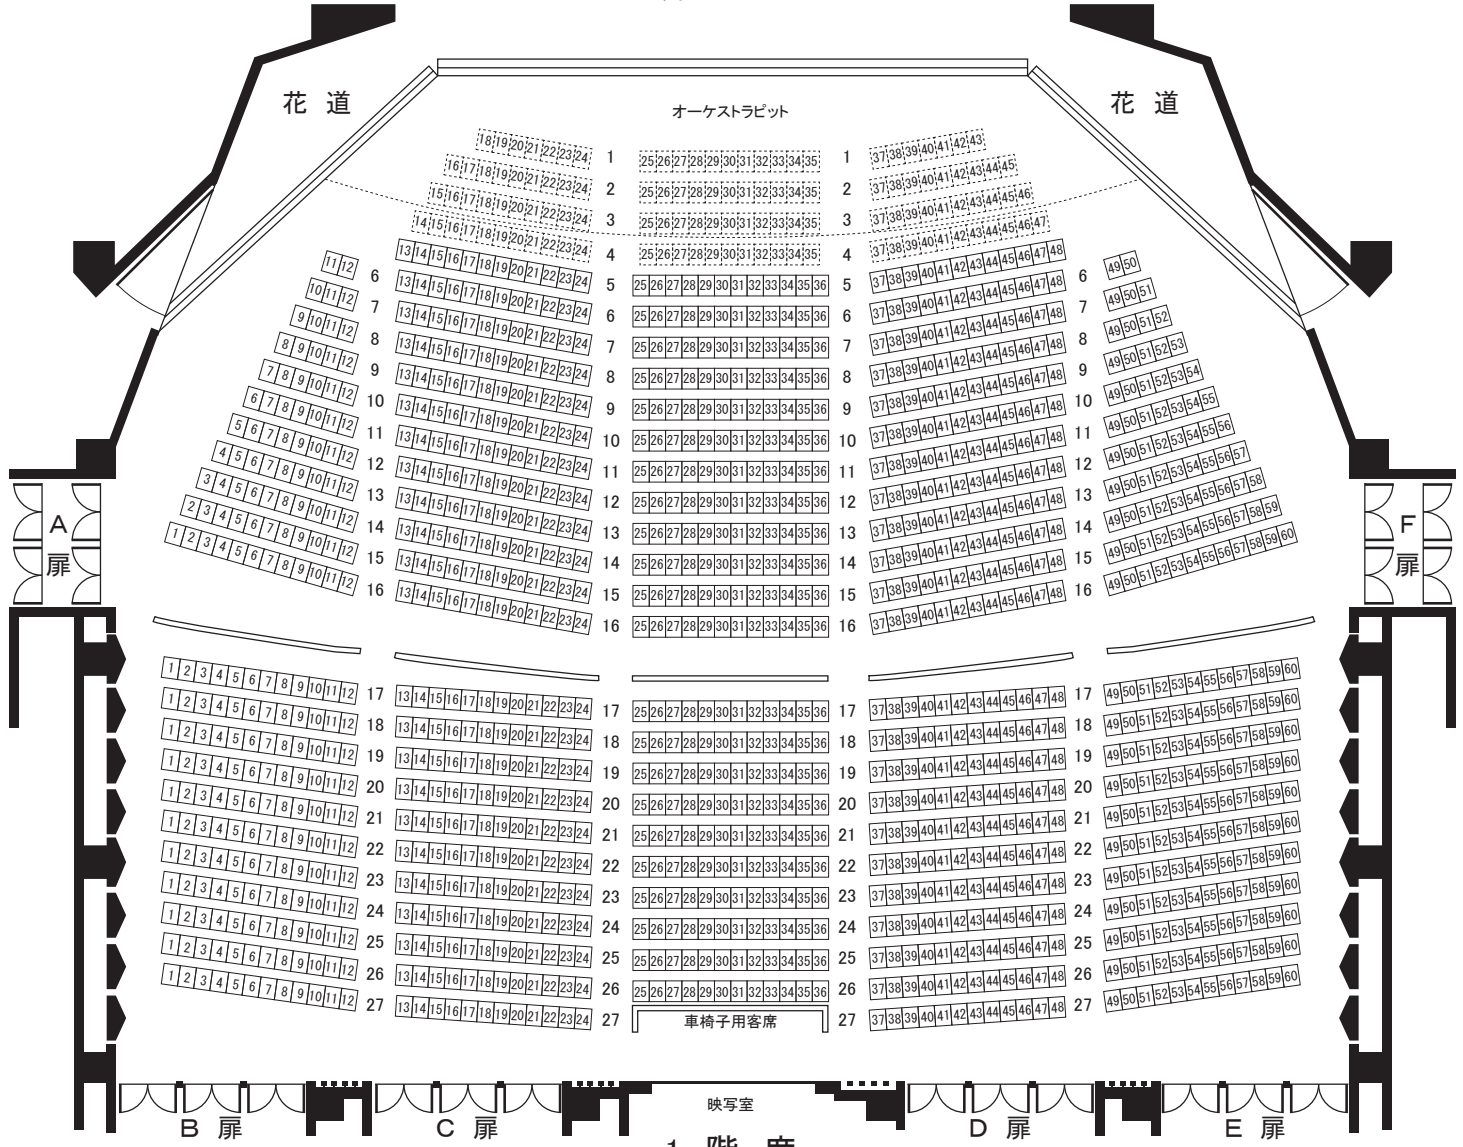

あましんアルカイトホール

客席平面図

固定席 1,820席
 1階席 1,352席 2階席 468席
 ☆1階席にはオーケストラピット118席を含みます。
 ☆1階席 1列～4列の36番はありません。

舞 台

1 階 席

2 階 席