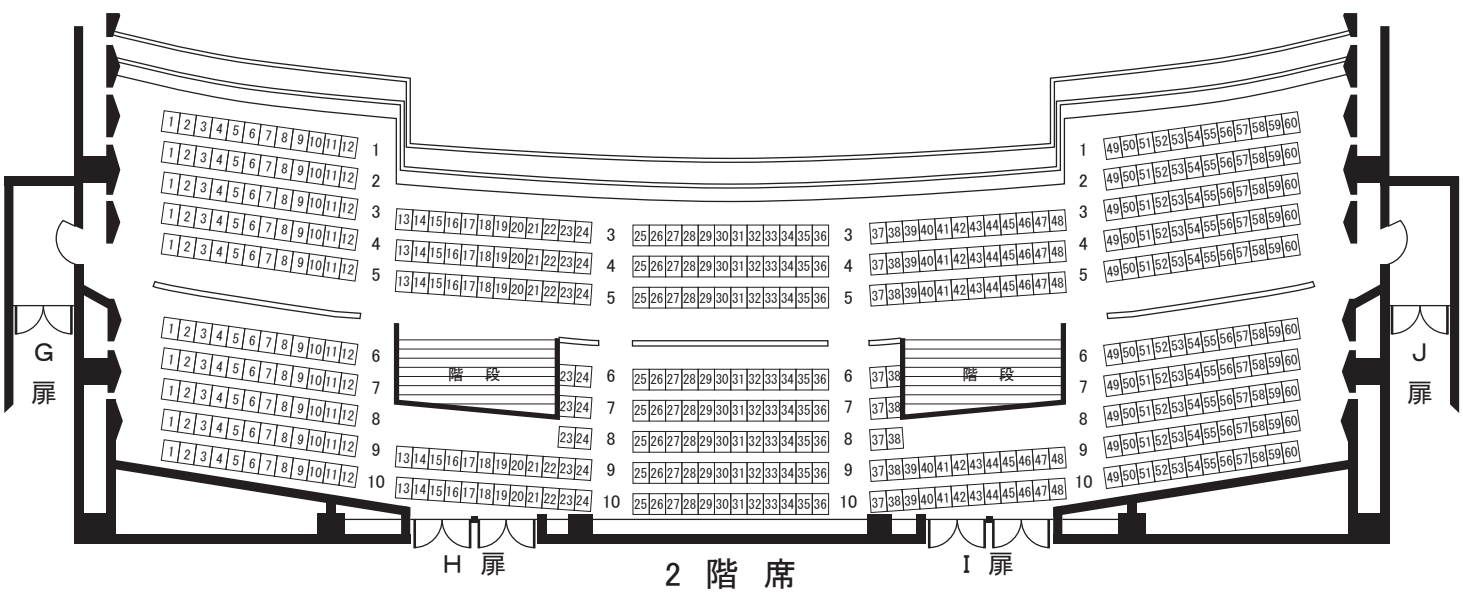

あましんアルカイトホール

客席平面図

固定席 1,820席
 1階席 1,352席 2階席 468席
 ☆1階席にはオーケストラピット118席を含みます。
 ☆1階席 1列～4列の36番はありません。

舞 台

1 階 席

2 階 席