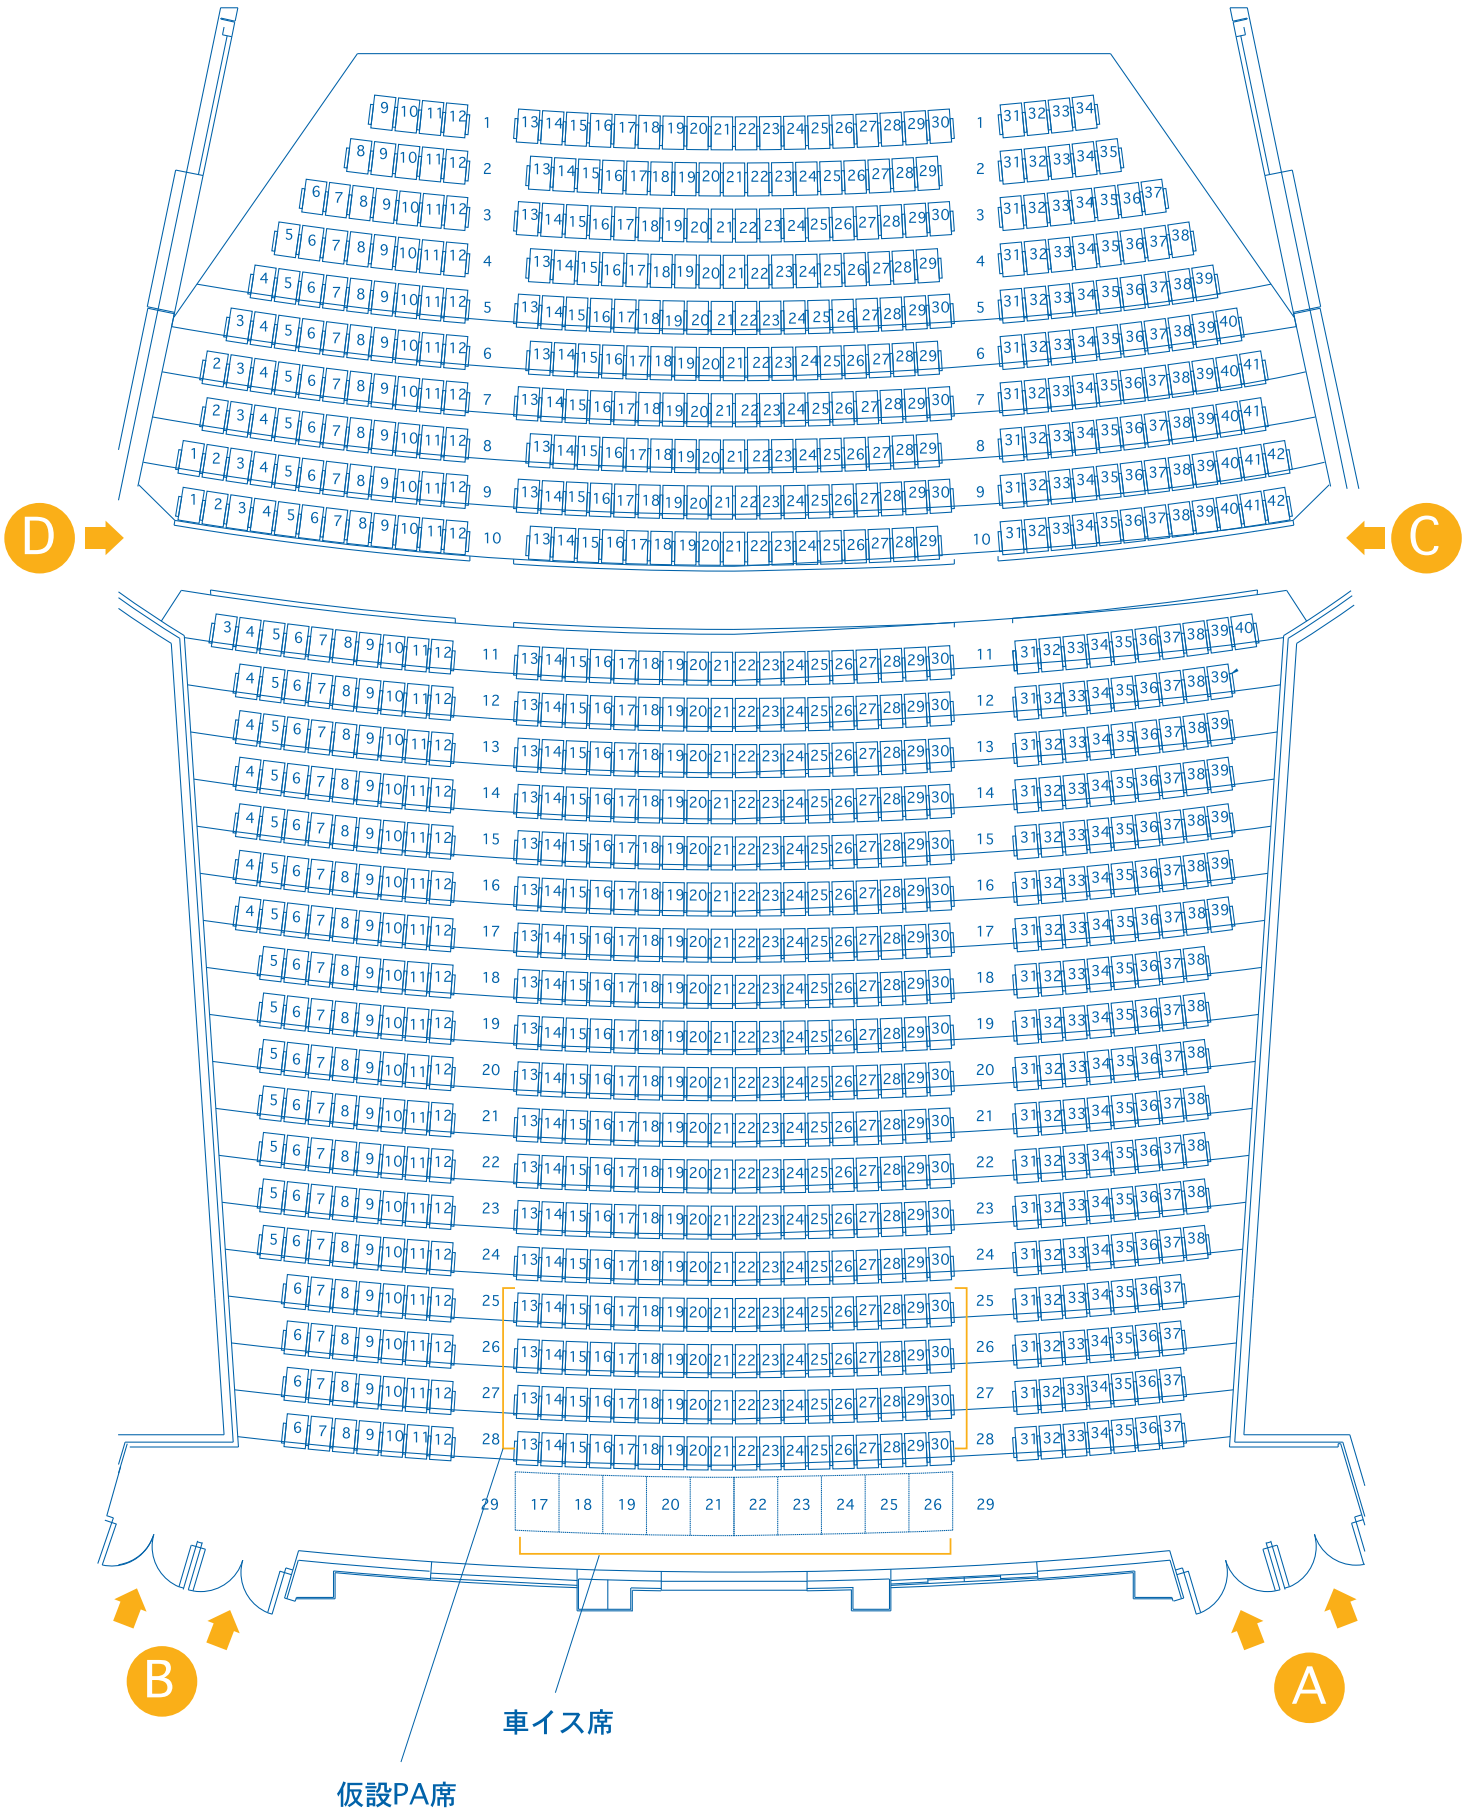

1 大ホール

1階席 (983席うち車椅子席10席)

舞台

1 大ホール

2階席(546席)

舞台

1 大ホール

3階席(471席)

舞台