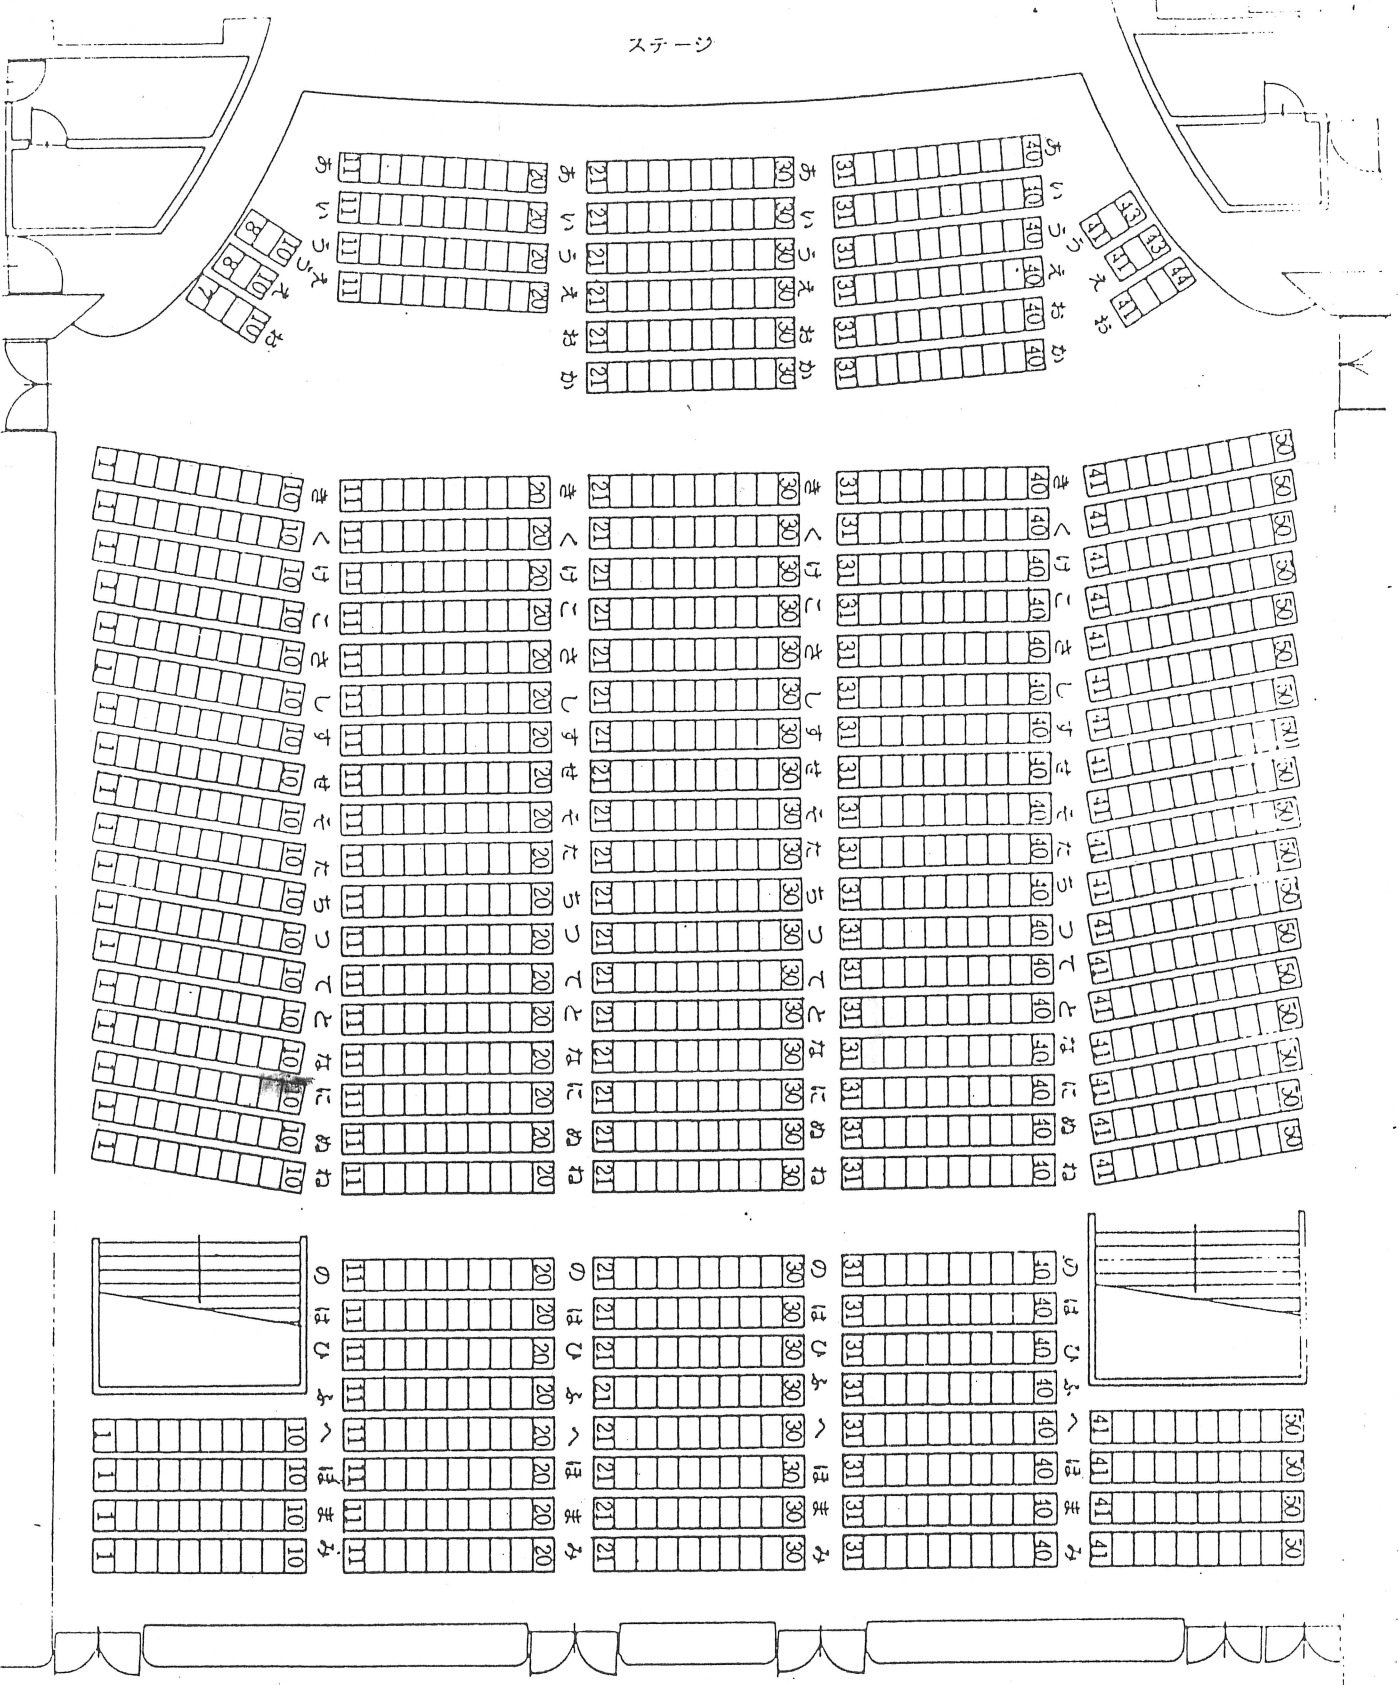

ステージ

府中市文化センター