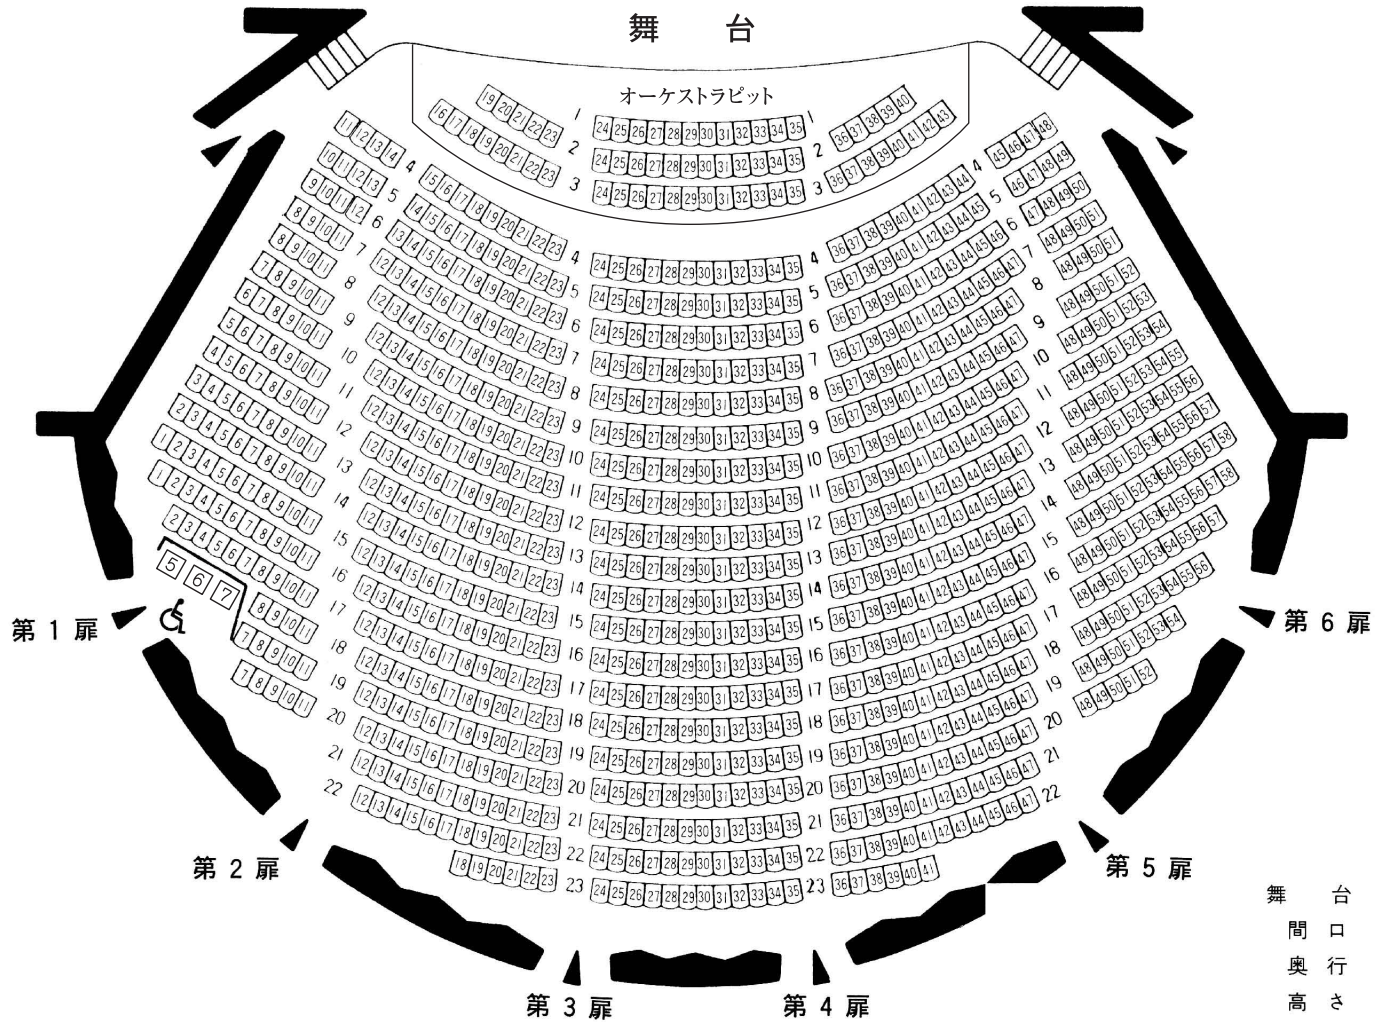

# 岐阜市民会館座席表

全客席数：1,501席 (+車イス席3席)

1階客席：987席 (+車イス席3席)

- オーケストラピット使用時は、1列(24-35)・2列(19-40)・3列(16-43)の客席(62席)はご利用できません。
- 車イス席は、18列 5・6・7の3席です。

2階客席：514席