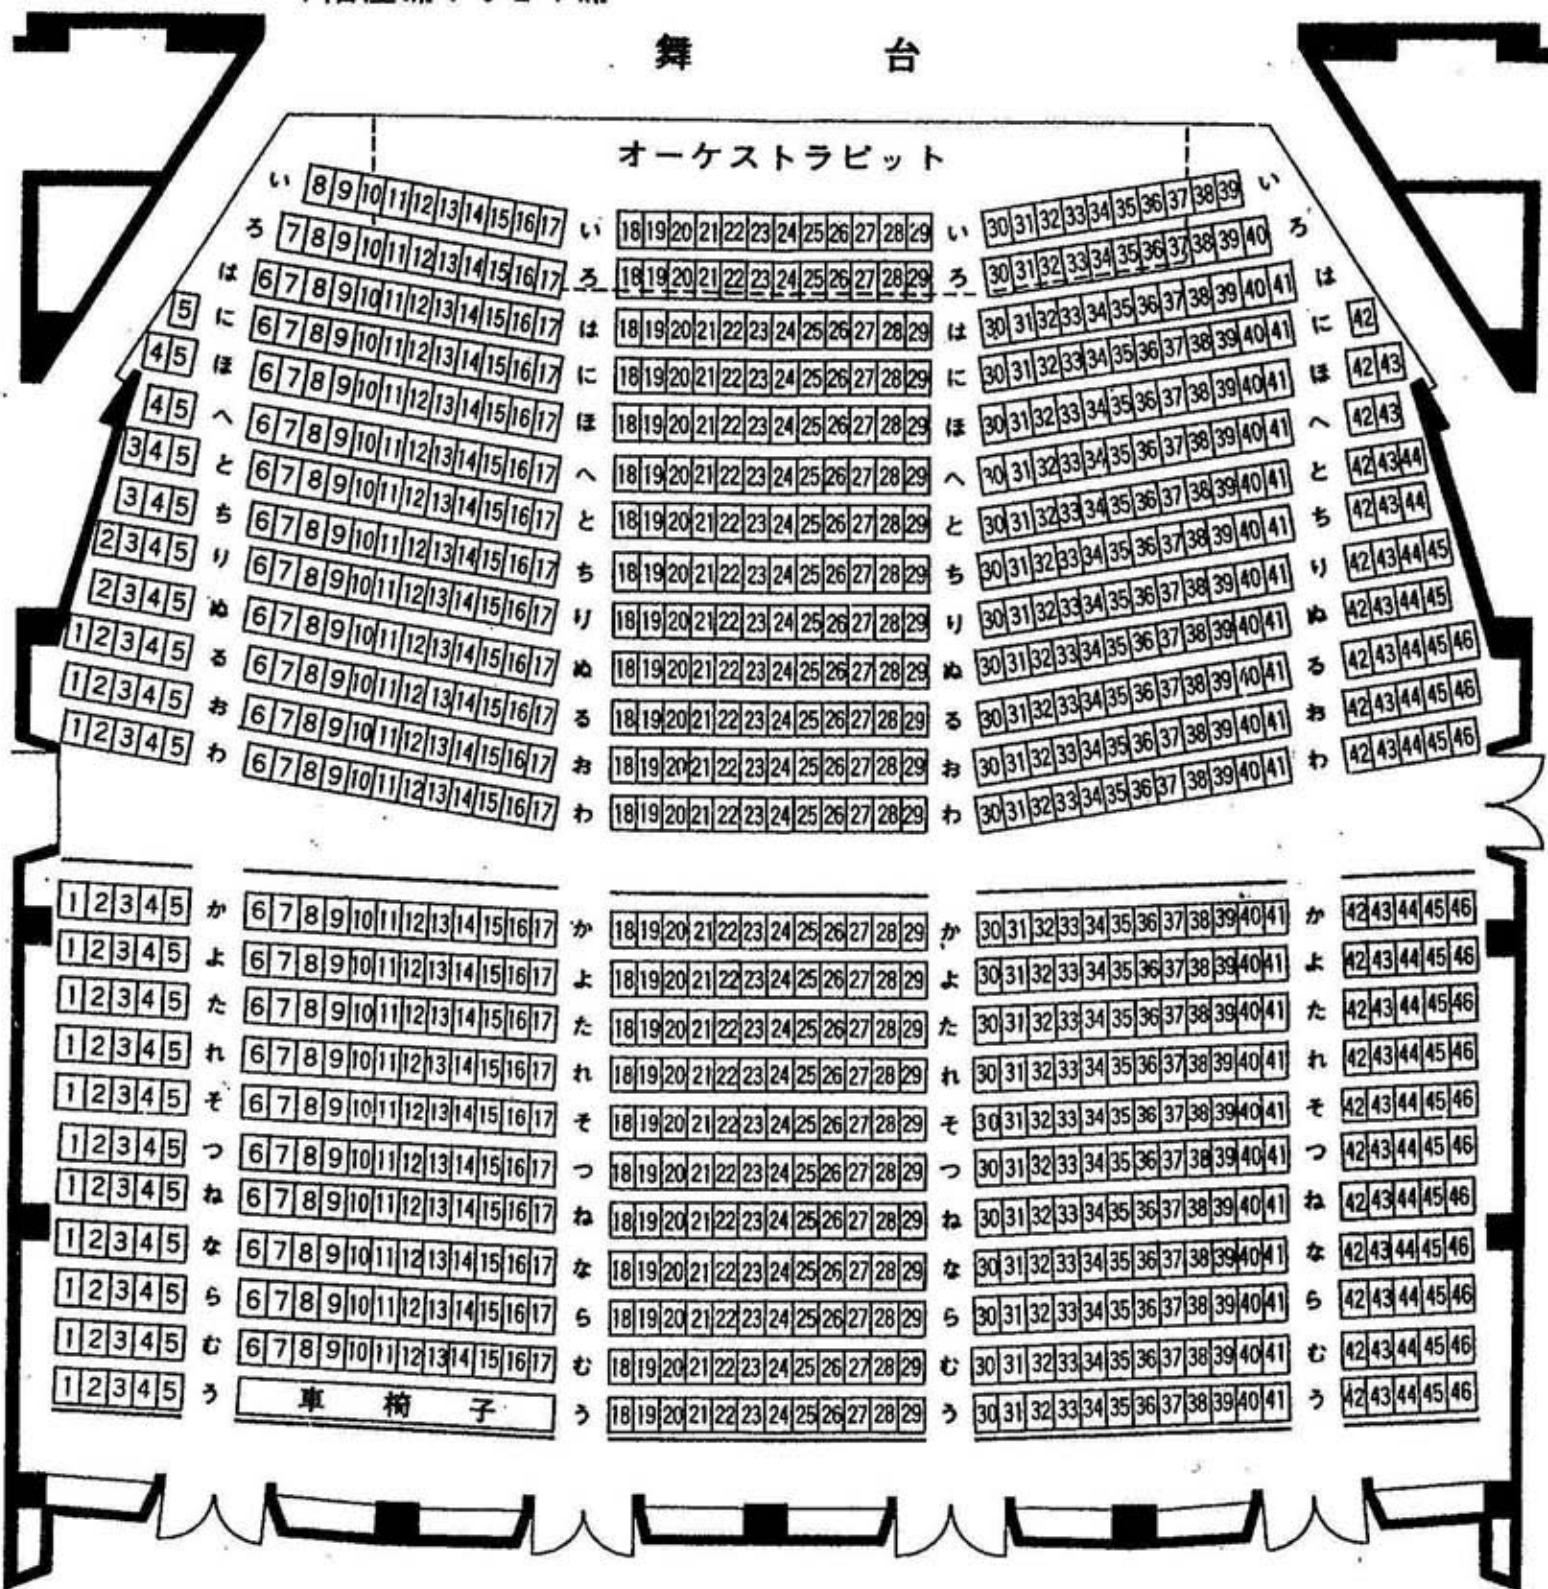

枚方市民会館 大ホール 座席表

1階座席1024席

1448席〔但しオーケストラピット使用の場合1346席〕

舞 台

オーケストラピット

2階座席数424席