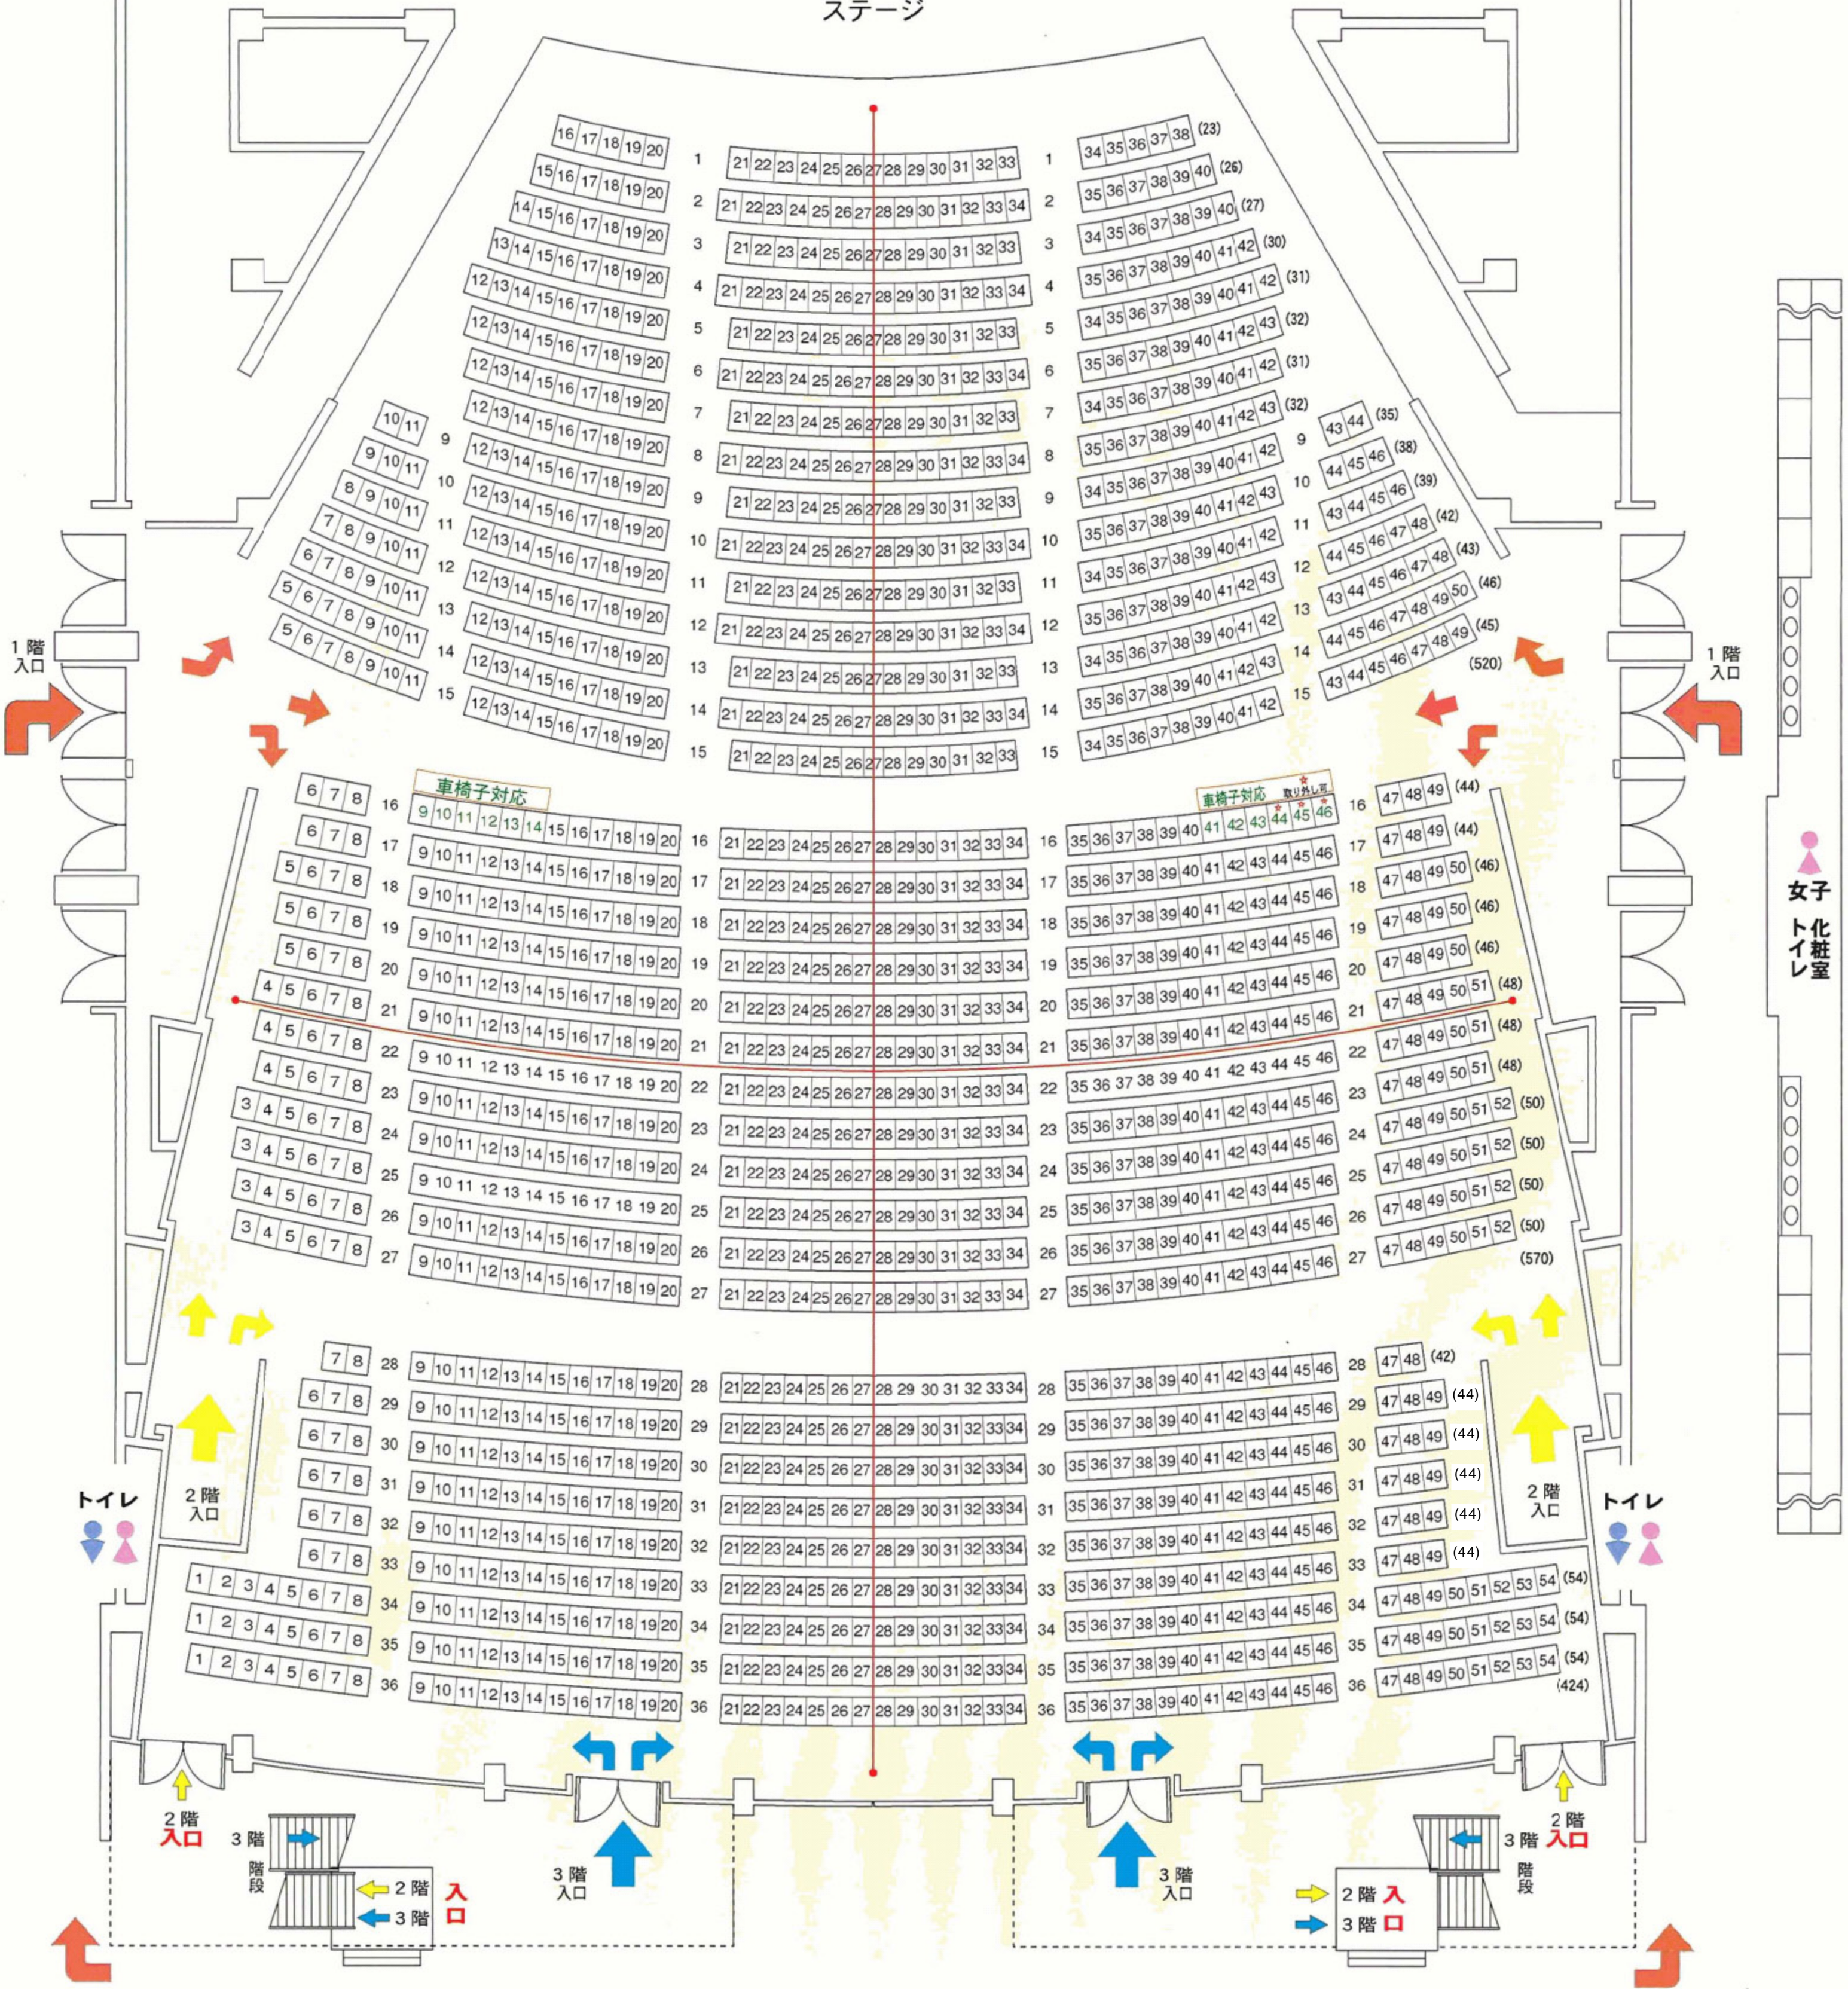

県民文化センター大ホール座席表

総座席数 1,514

ステージ

◆お座席を確認の上、最寄りの階段・扉からお入り下さい。◆