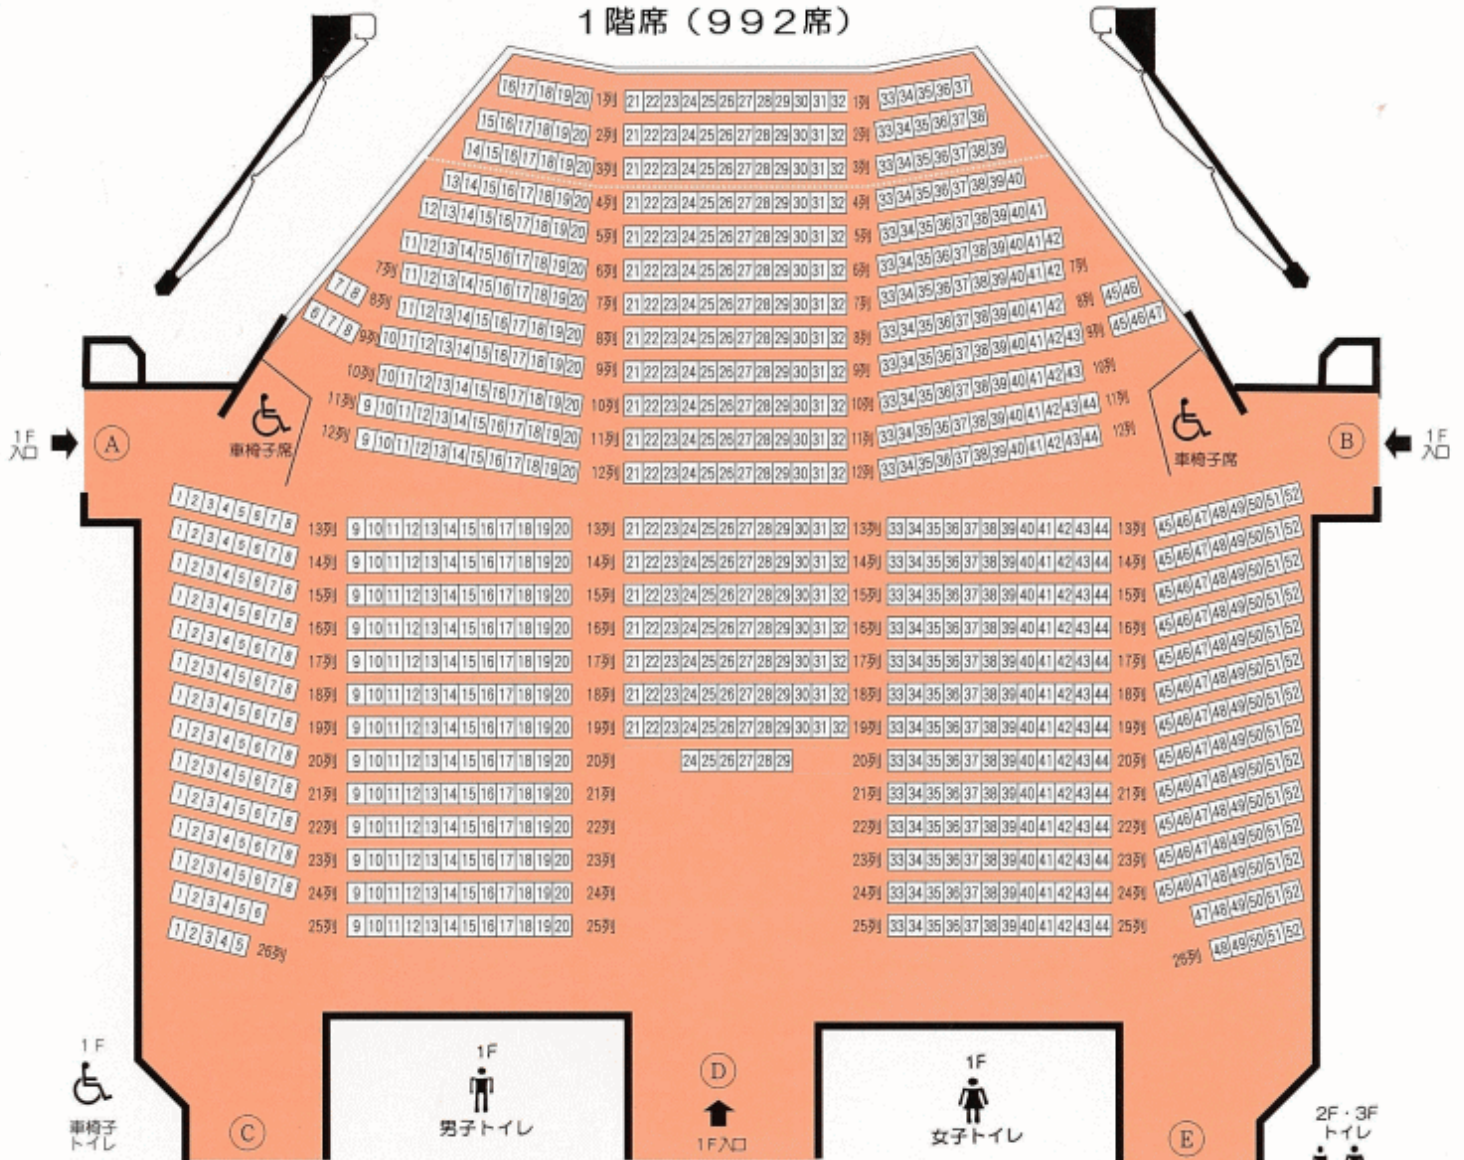

加古川市民会館大(中)ホール座席表

ステージ

1階席 (992席)

2階席 (532席)