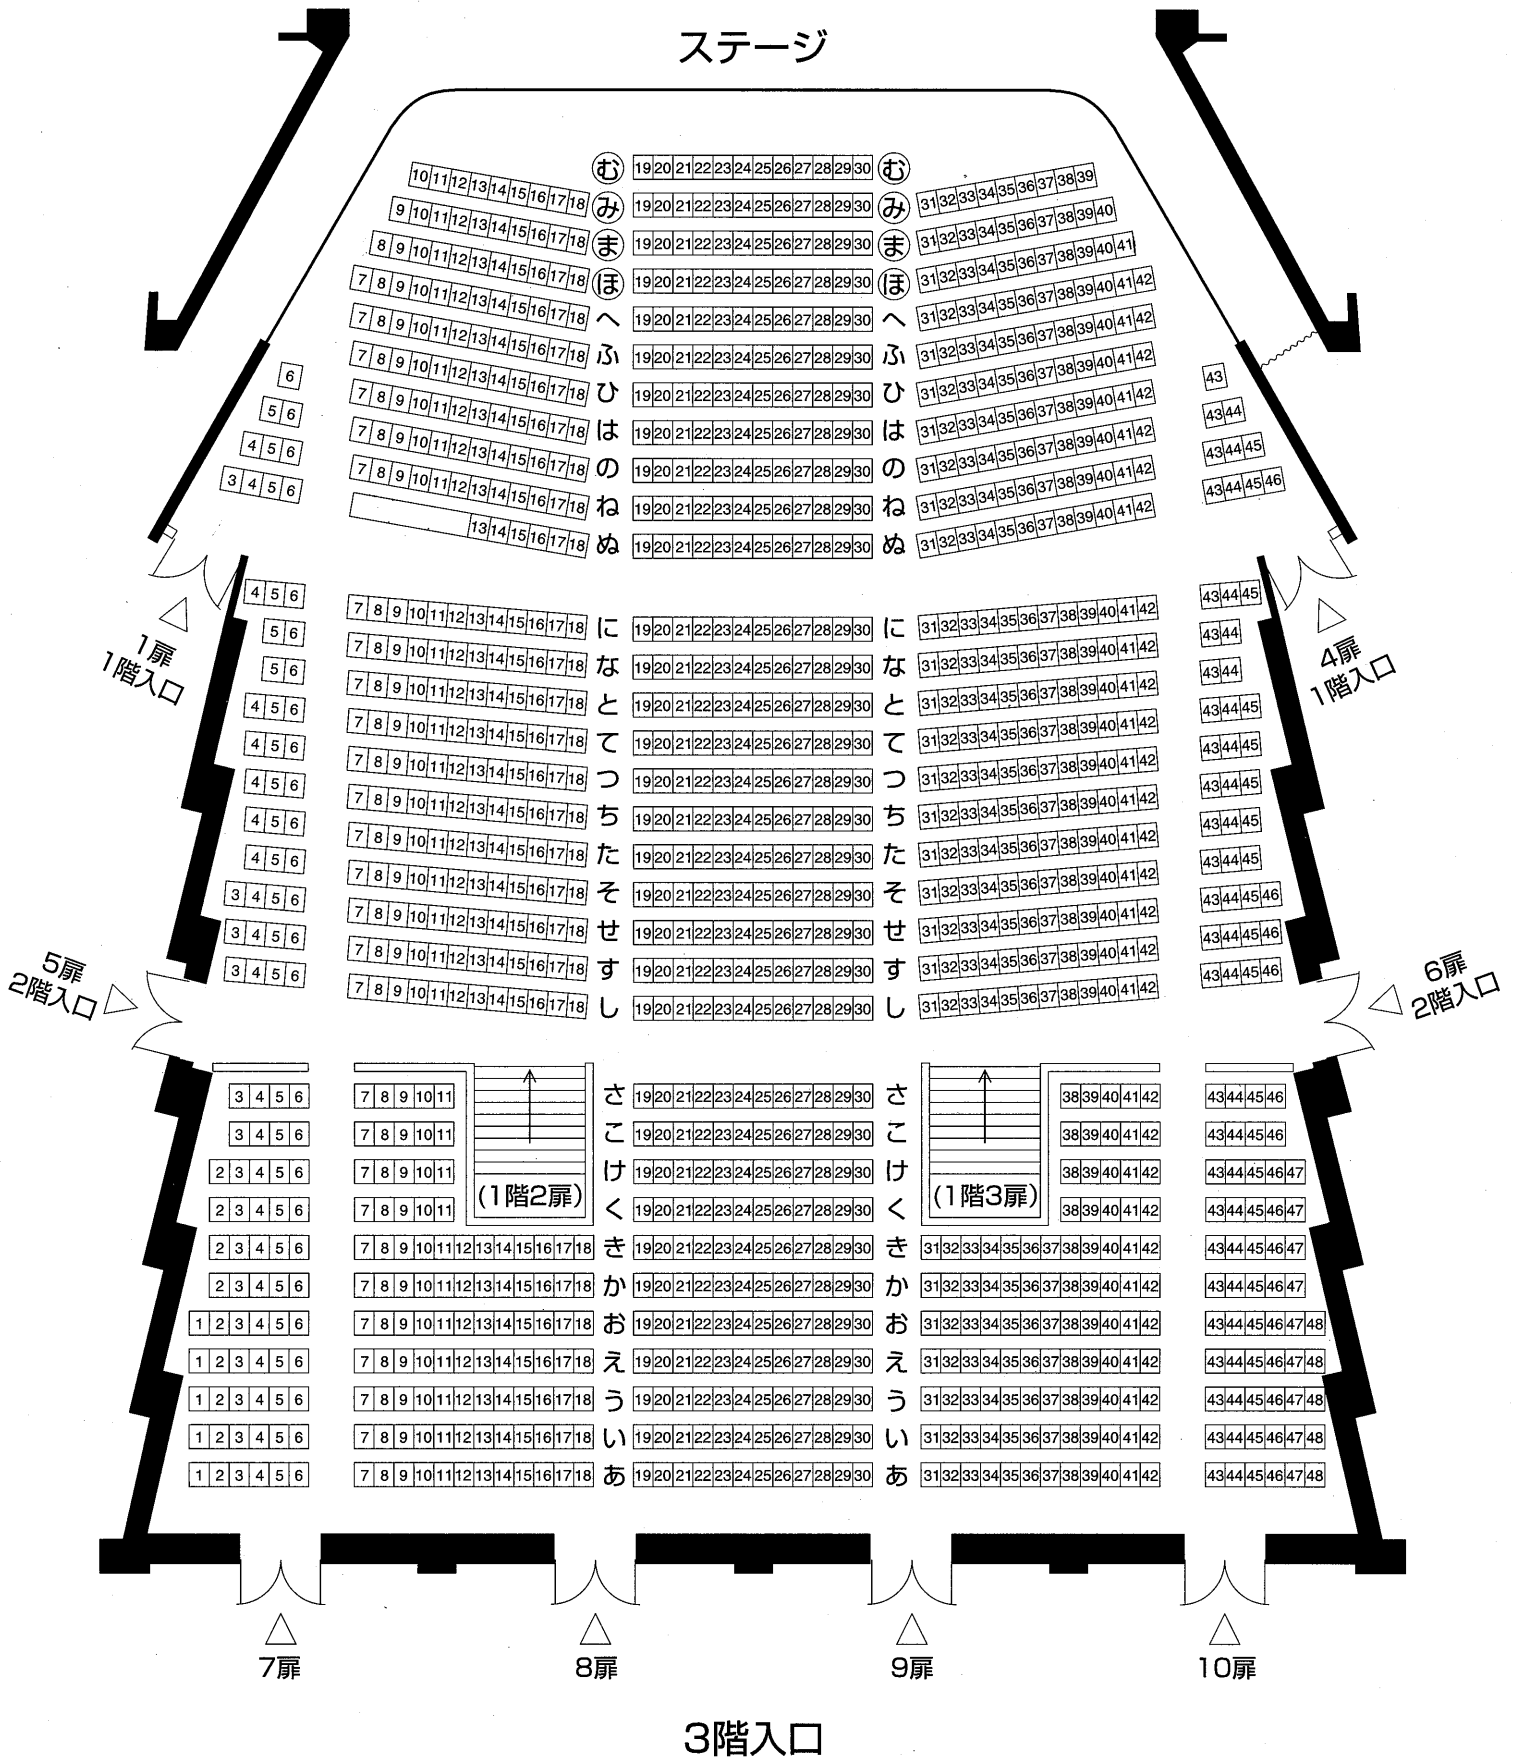

川口市民会館ホール座席表

座席数は1,294席内 固定席1,186席
 (ほ)~(む)可動席 108席