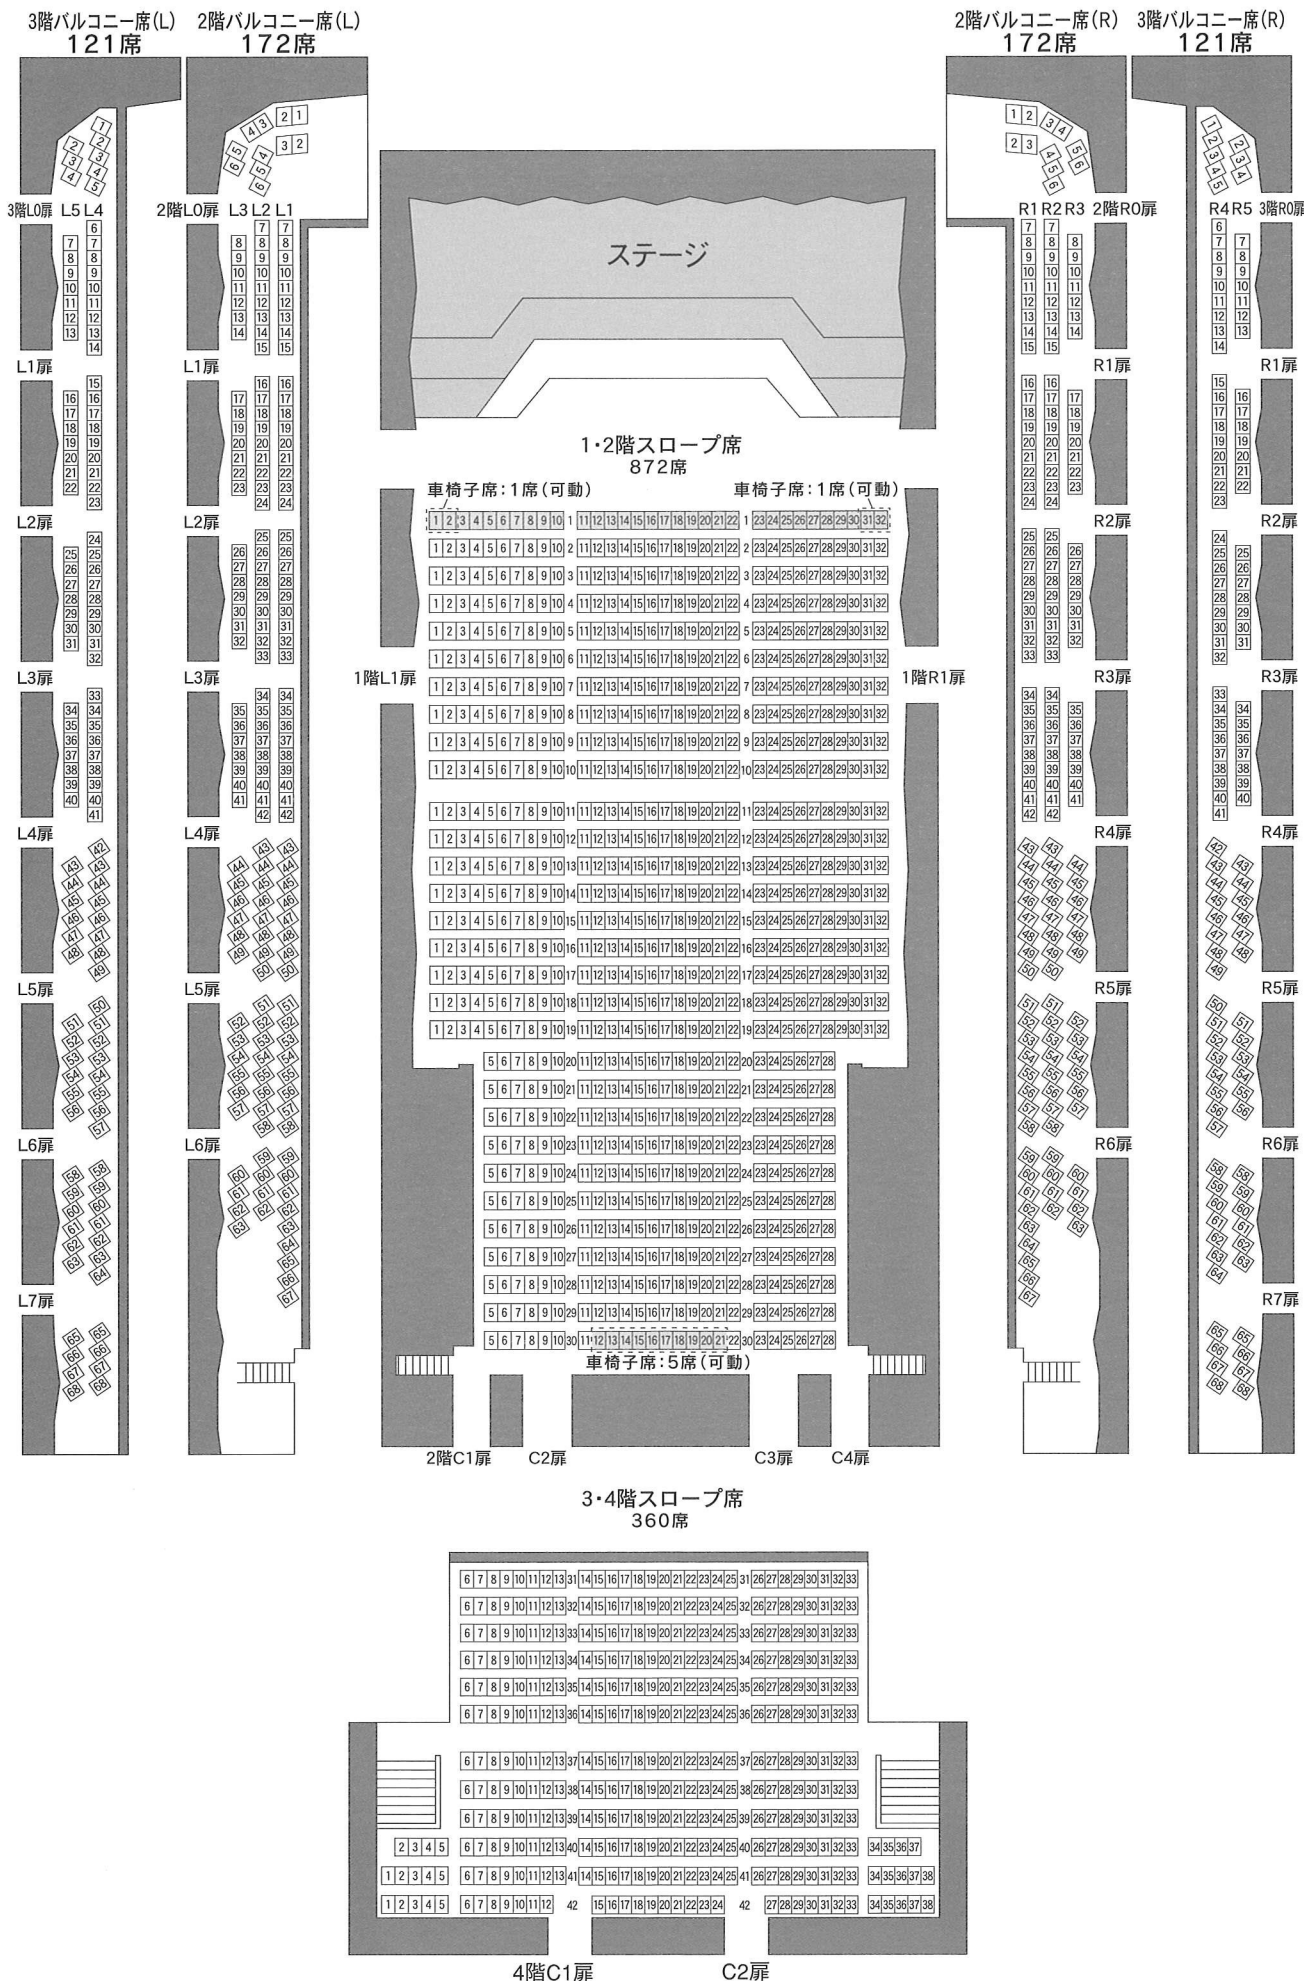

コンサートホール座席図 客席1,818席

- 車椅子席は、1列1・2番(1席)、31・32番(1席)及び30列12～21番(5席)となっております。
- 1列目3～30番の座席も可動式となっております。