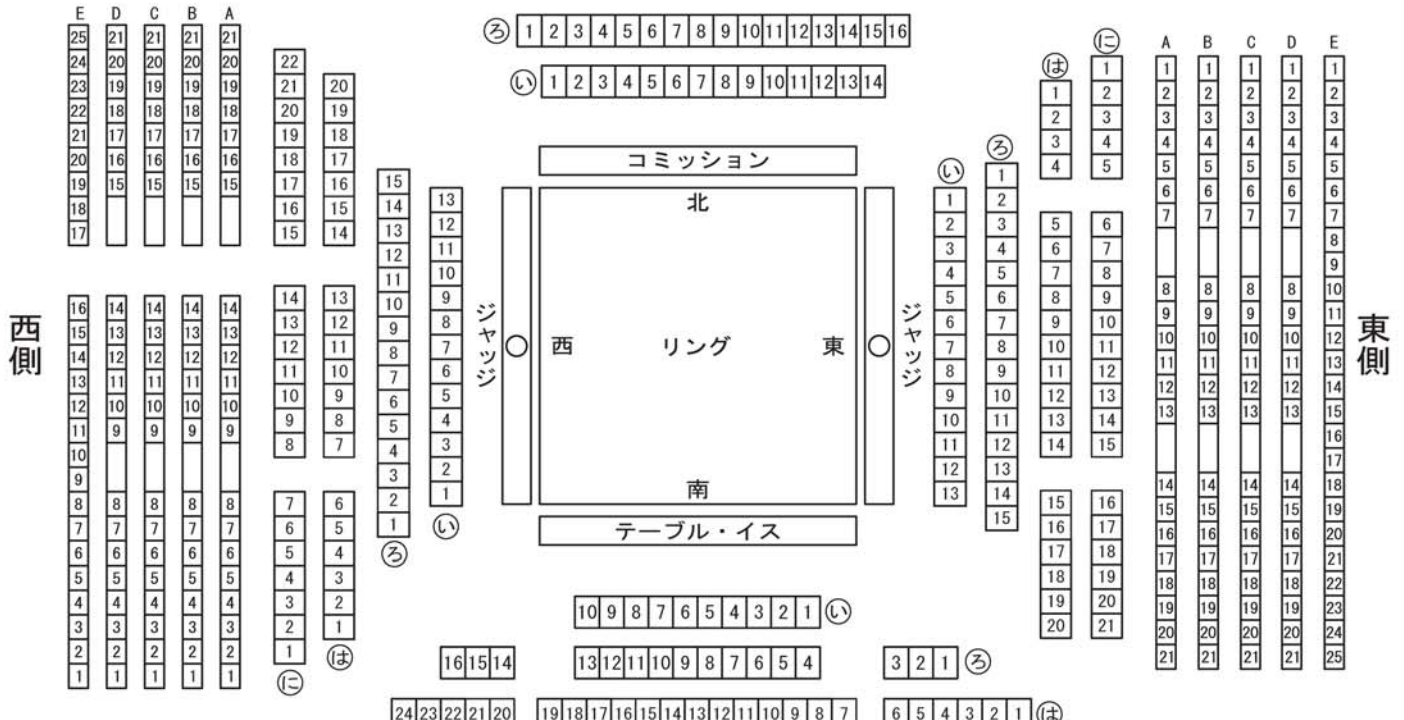

後樂園ホールボクシング座席表

北側

K	1	2	3	4	5	6	7	8	9	10	11	12	13	14	15	16	17	18	19	20	21	22	23	24	25	26	27	28	29	30	31	32	33	34	35	36	37	38	39	40	41	42	43	44	45	K
J		1	2	3	4	5	6	7	8	9	10	11	12		13	14	15	16	17	18	19	20	21	22	23	24		25	26	27	28	29	30	31	32	33	34	35	36		J					
I		1	2	3	4	5	6	7	8	9	10	11	12		13	14	15	16	17	18	19	20	21	22	23	24		25	26	27	28	29	30	31	32	33	34	35	36		I					
H		1	2	3	4	5	6	7	8	9	10	11	12		13	14	15	16	17	18	19	20	21	22	23	24		25	26	27	28	29	30	31	32	33	34	35	36		H					
G		1	2	3	4	5	6	7	8	9	10	11	12		13	14	15	16	17	18	19	20	21	22	23	24		25	26	27	28	29	30	31	32	33	34	35	36		G					
F		1	2	3	4	5	6	7	8	9	10	11	12		13	14	15	16	17	18	19	20	21	22	23	24		25	26	27	28	29	30	31	32	33	34	35	36		F					
E		1	2	3	4	5	6	7	8	9	10	11	12		13	14	15	16	17	18	19	20	21	22	23	24		25	26	27	28	29	30	31	32	33	34	35	36		E					
D		1	2	3	4	5	6	7	8	9	10	11	12		13	14	15	16	17	18	19	20	21	22	23	24		25	26	27	28	29	30	31	32	33	34	35	36		D					
C		1	2	3	4	5	6	7	8	9	10	11	12		13	14	15	16	17	18	19	20	21	22	23	24		25	26	27	28	29	30	31	32	33	34	35	36		C					
B		1	2	3	4	5	6	7	8	9	10	11	12		13	14	15	16	17	18	19	20	21	22	23	24		25	26	27	28	29	30	31	32	33	34	35	36		B					
A		1	2	3	4	5	6	7	8	9	10	11	12		13	14	15	16	17	18	19	20	21	22	23	24		25	26	27	28	29	30	31	32	33	34	35	36		A					