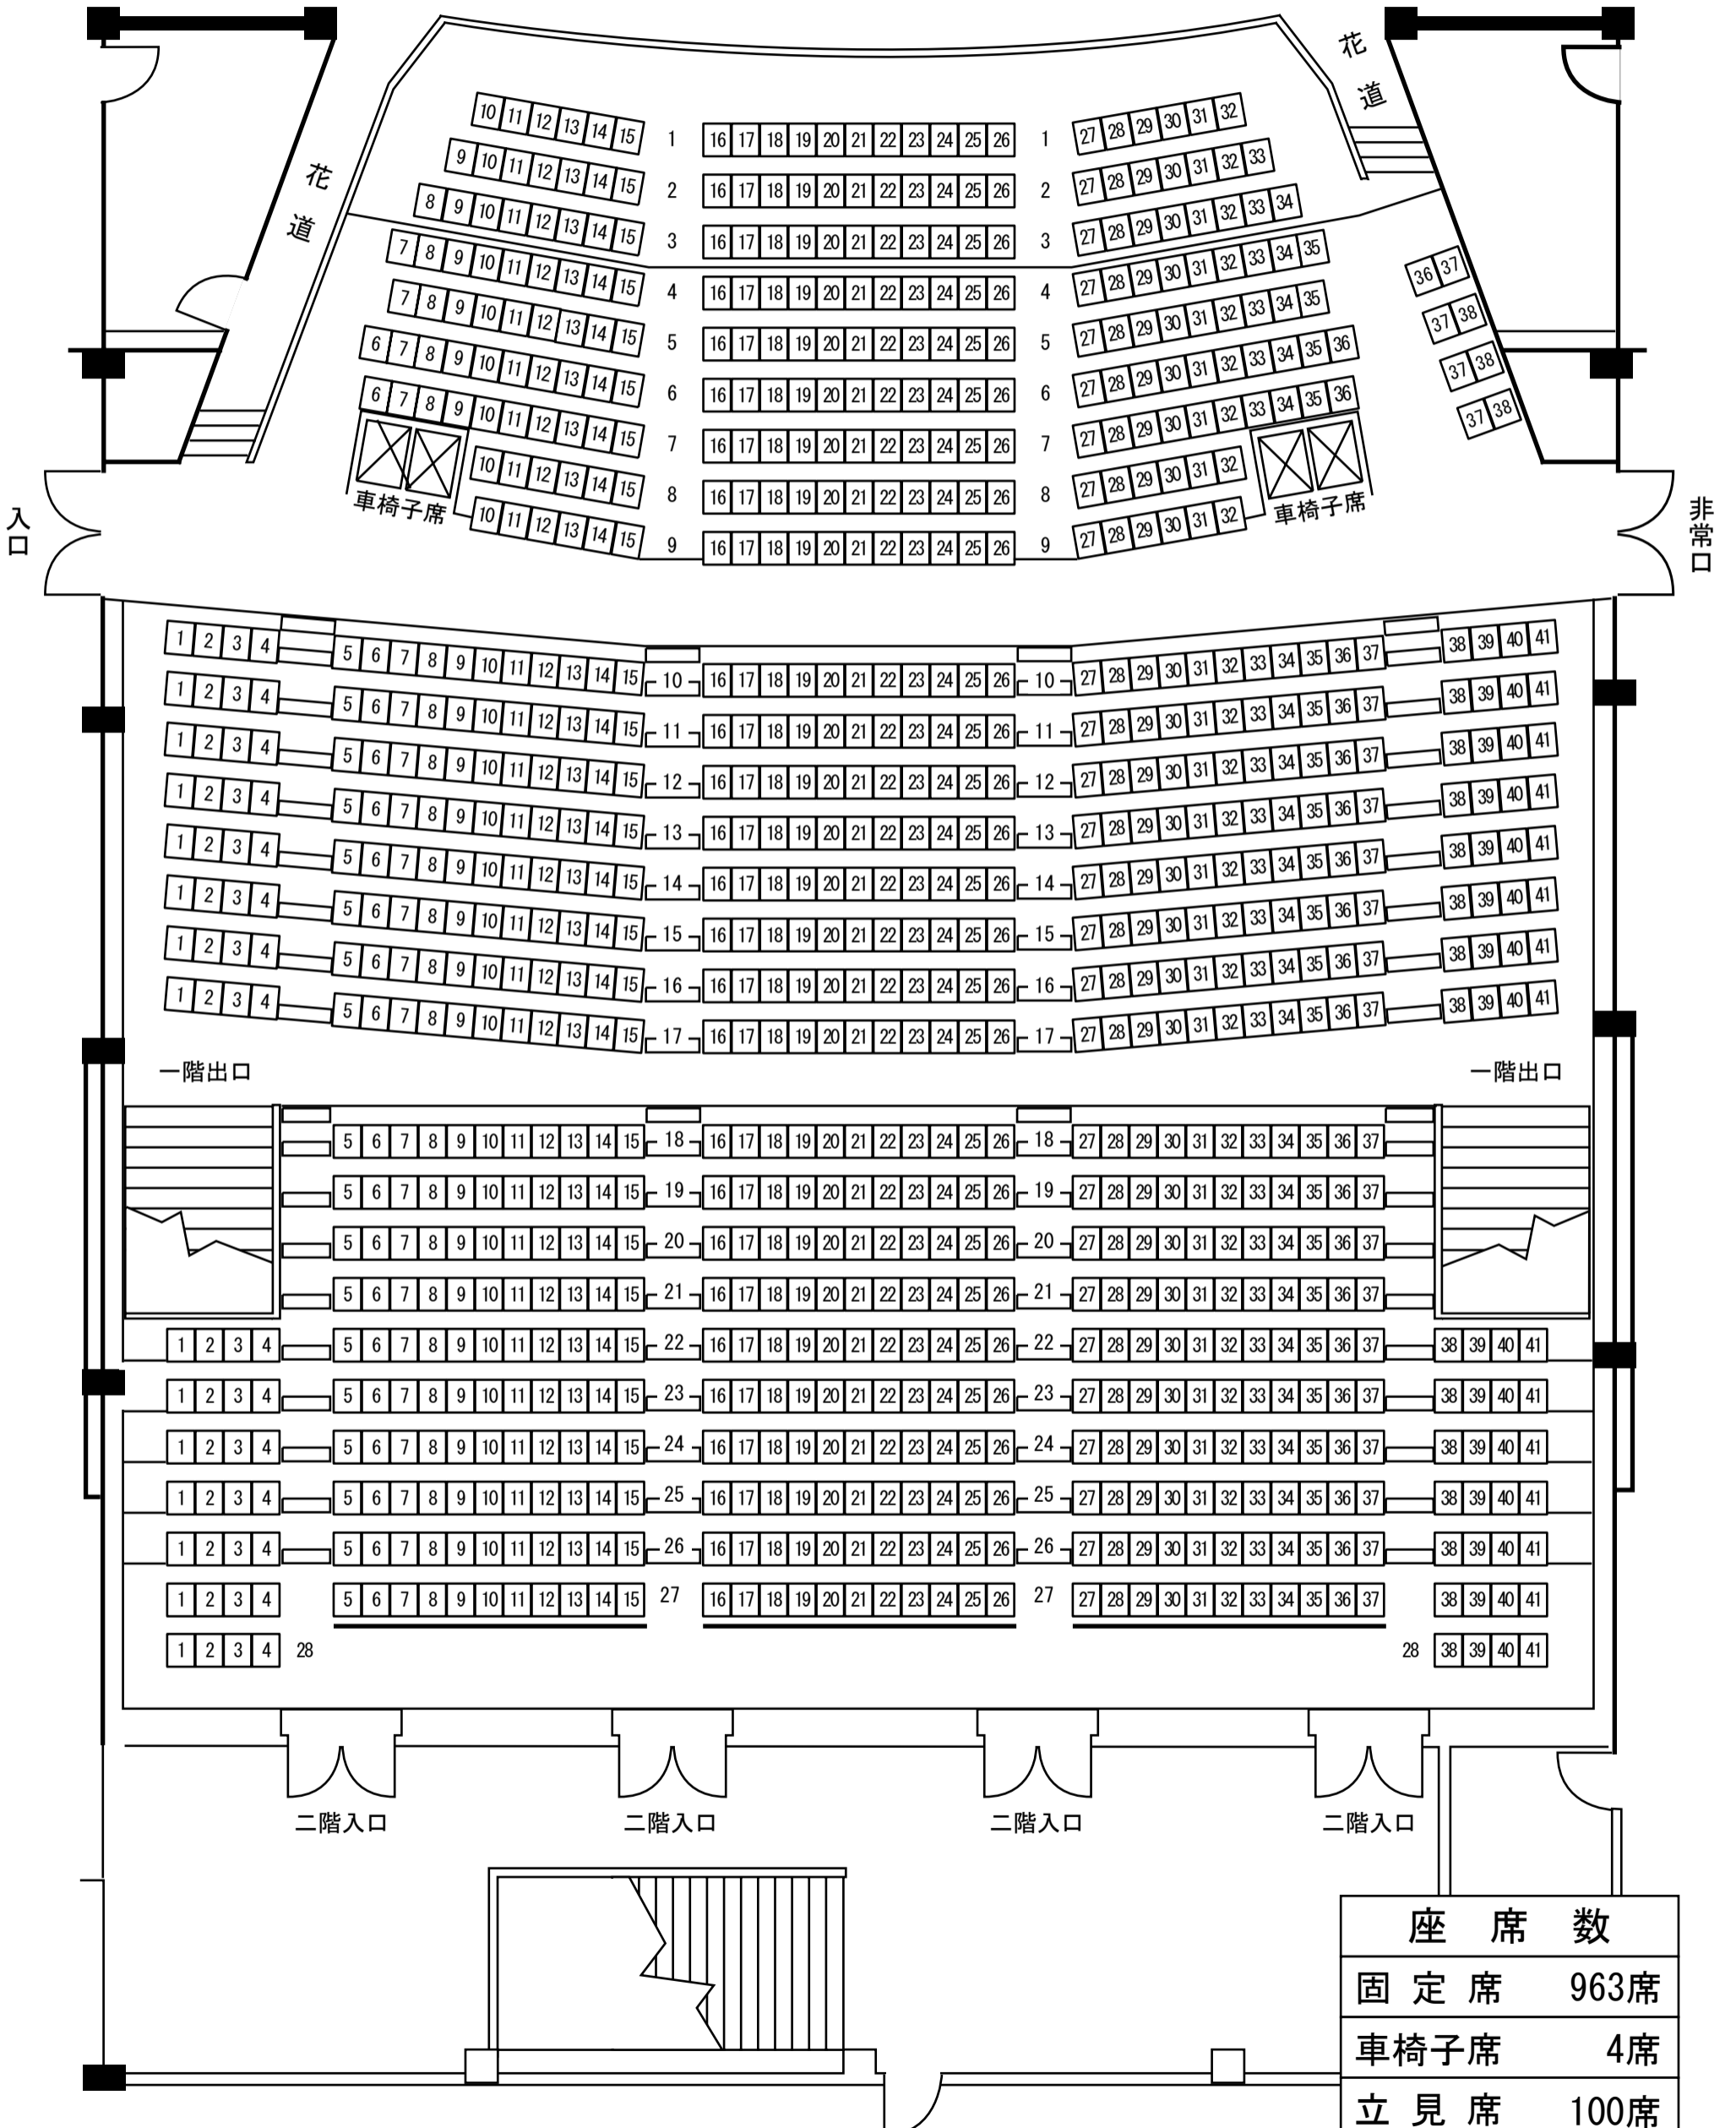

# 舞鶴市民会館 (座席表)

舞 台

座 席 数	
固 定 席	963席
車椅子席	4席
立 見 席	100席
合 計	1,067席