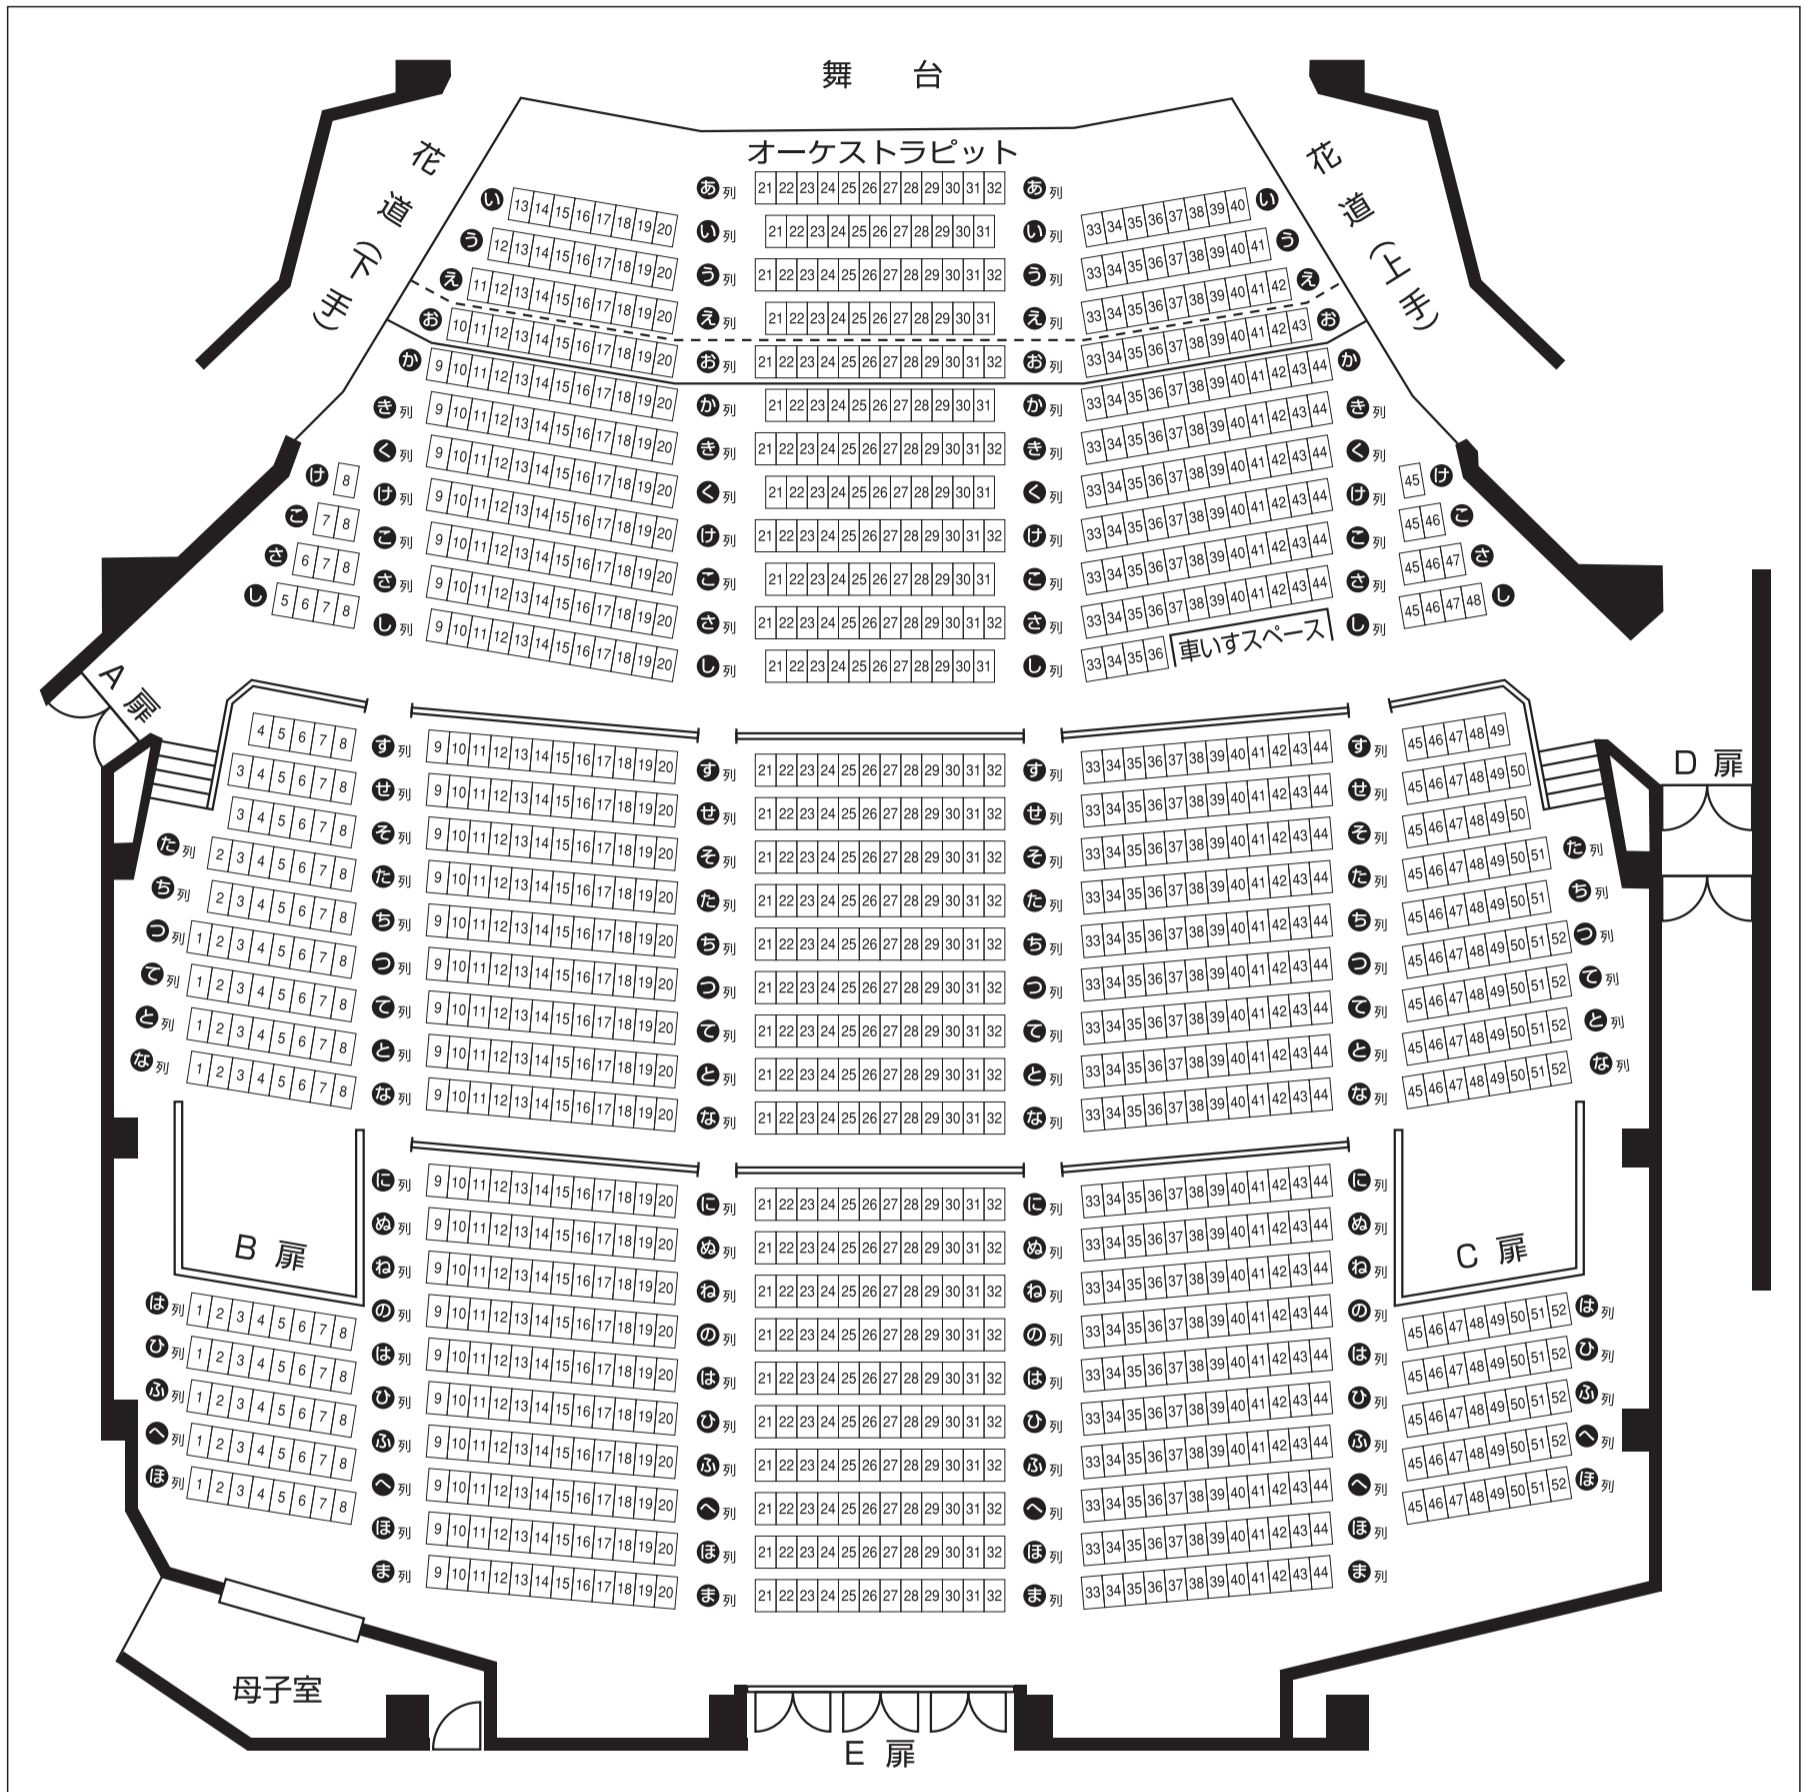

# 大ホール座席表

三木市文化会館

	座席数
固定席	1,284席
車いすスペース	4席
合計	1,288席

(注) オーケストラピット使用の場合には134席