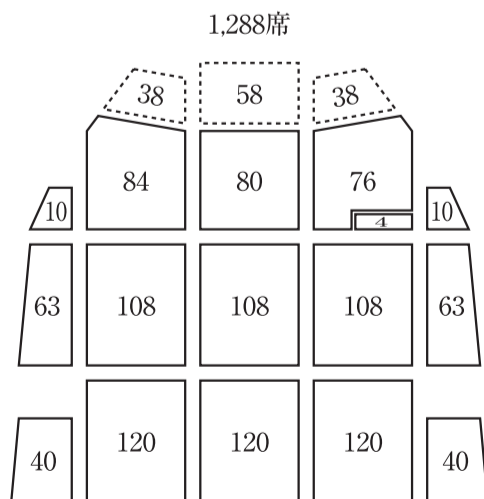

# 大ホール座席表

三木市文化会館

	座席数
固定席	1,284席
車いすスペース	4席
合計	1,288席

(注) オーケストラピット使用の場合には134席