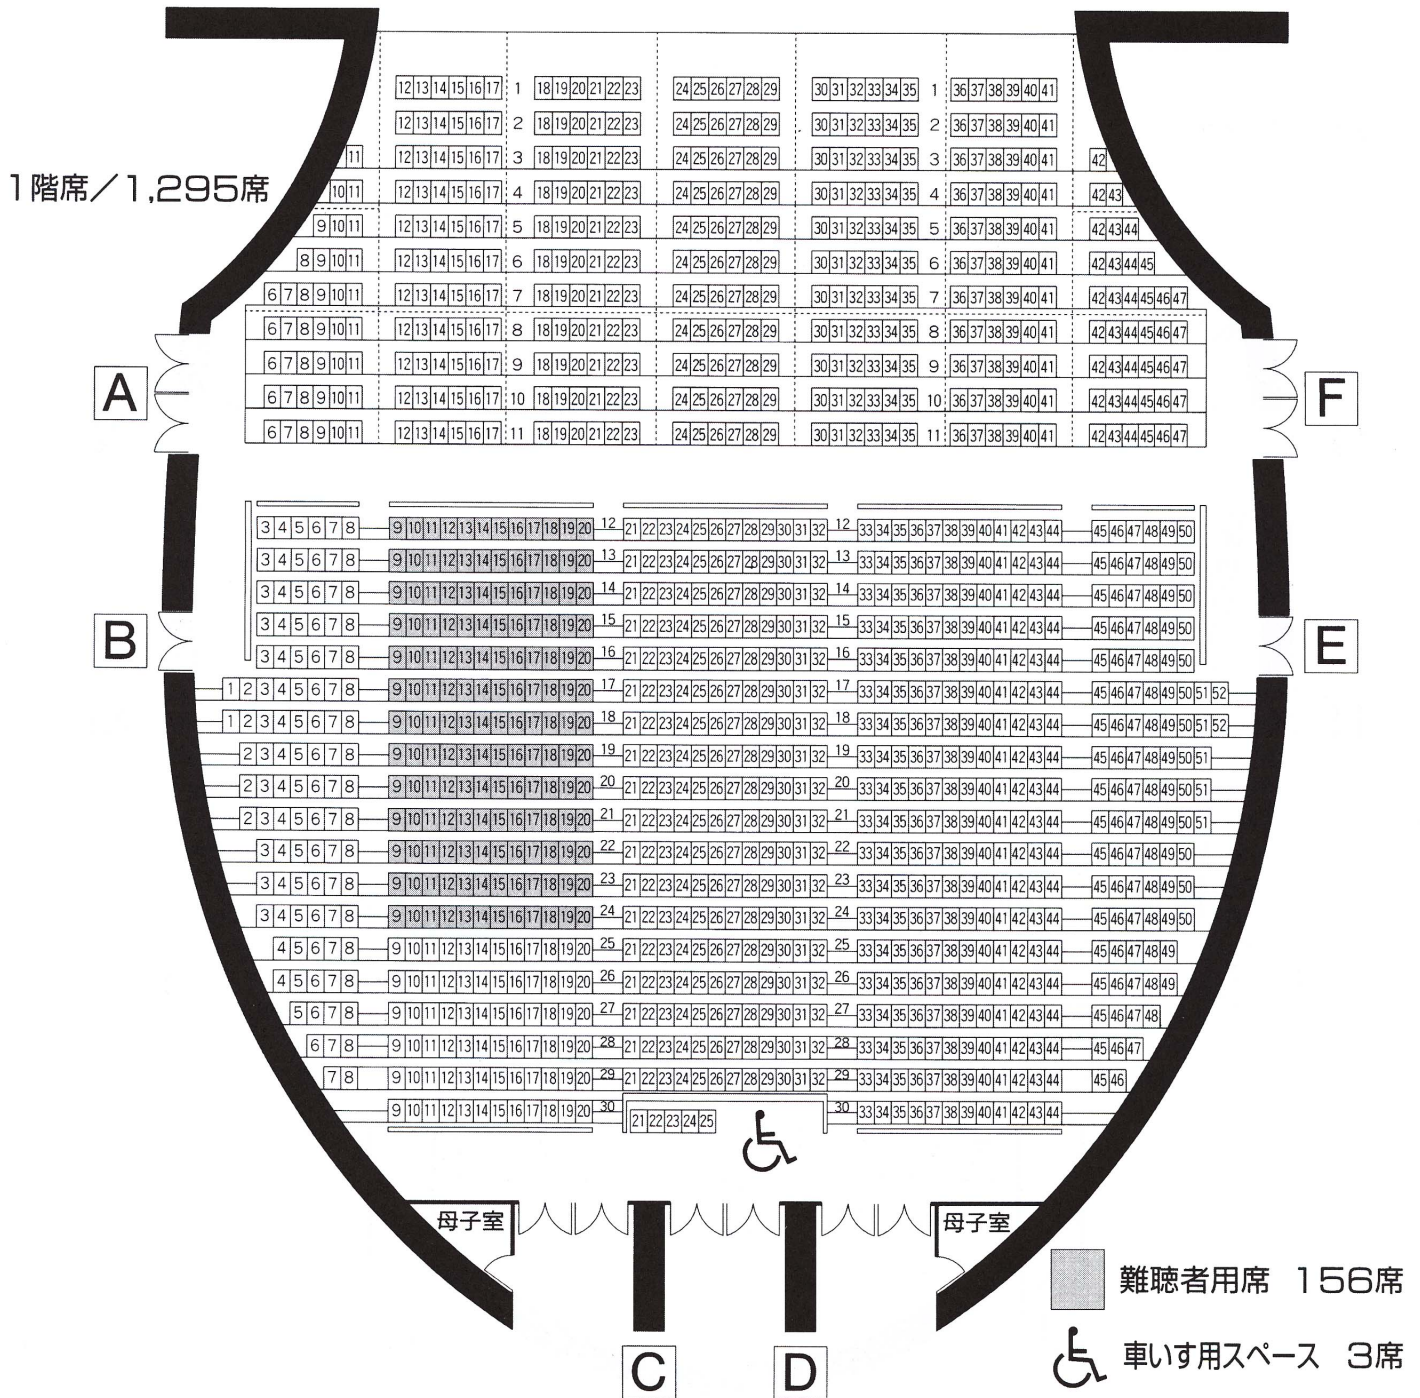

メインホール客席図 (通常の客席パターン)

舞 台 STAGE

(間口18~20m 奥行14.5m 高さ8.5~9m)

舞台 STAGE

2階席 / 394席