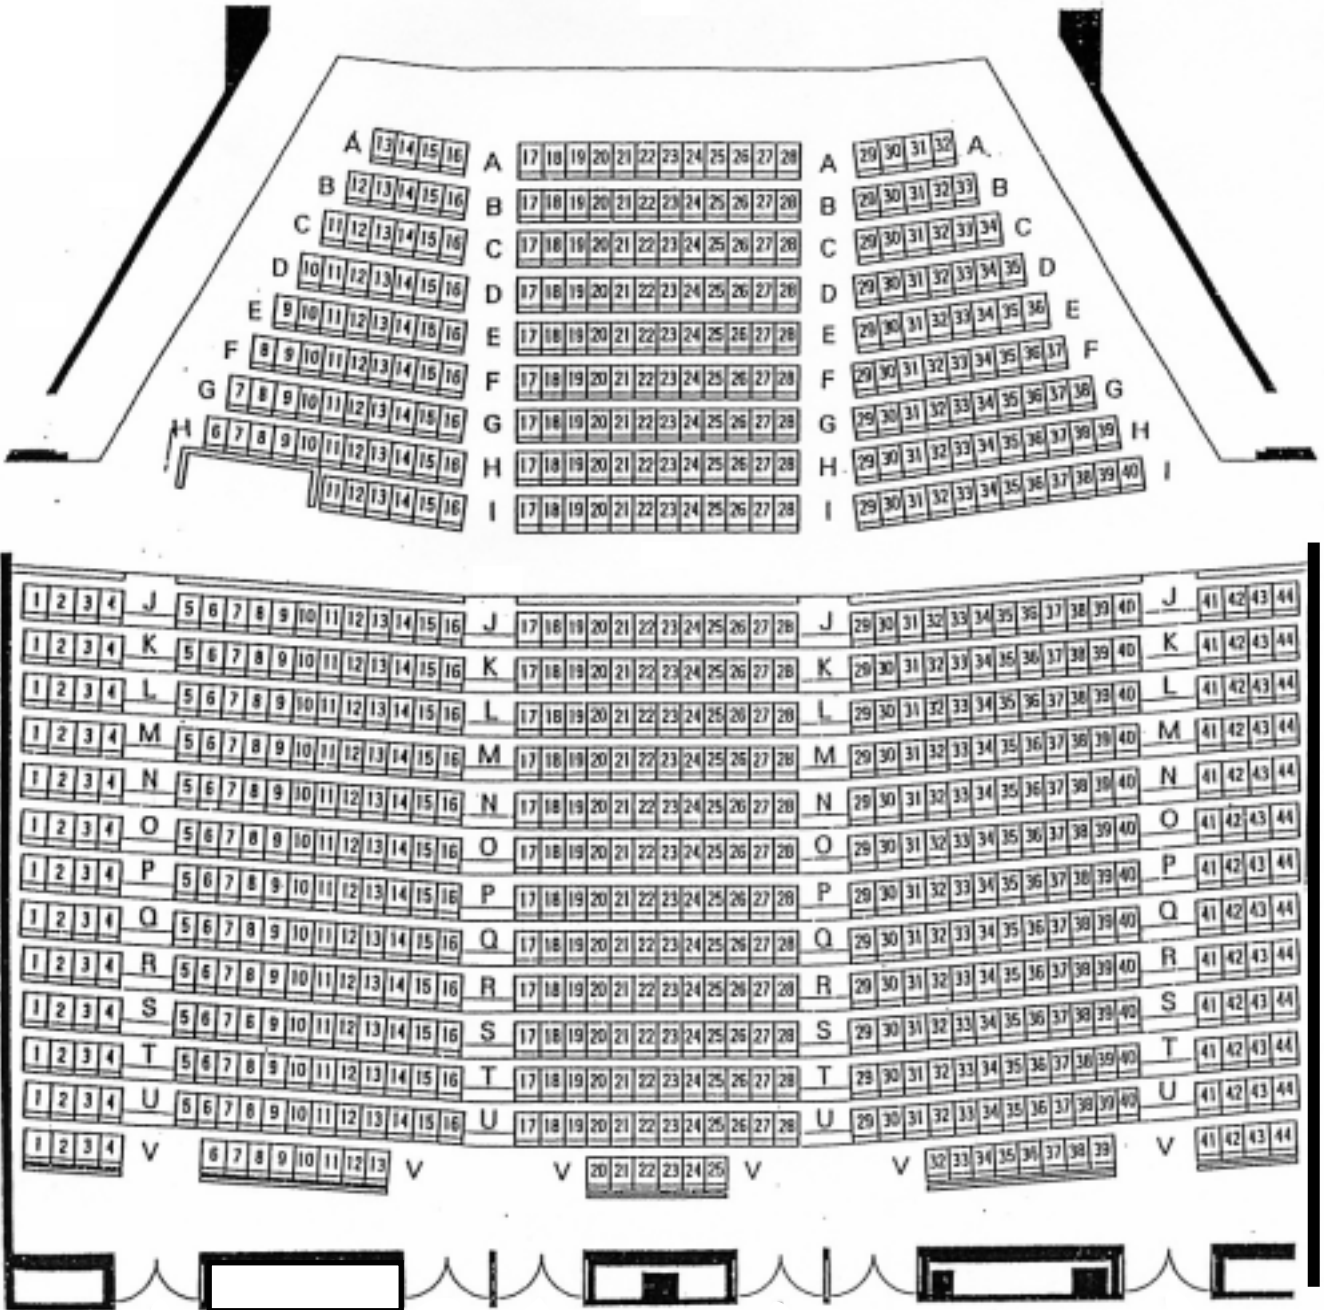

野菊ホ－ル座席表

舞 台

固定席 / 804席

車イス席 / 4席 計808席