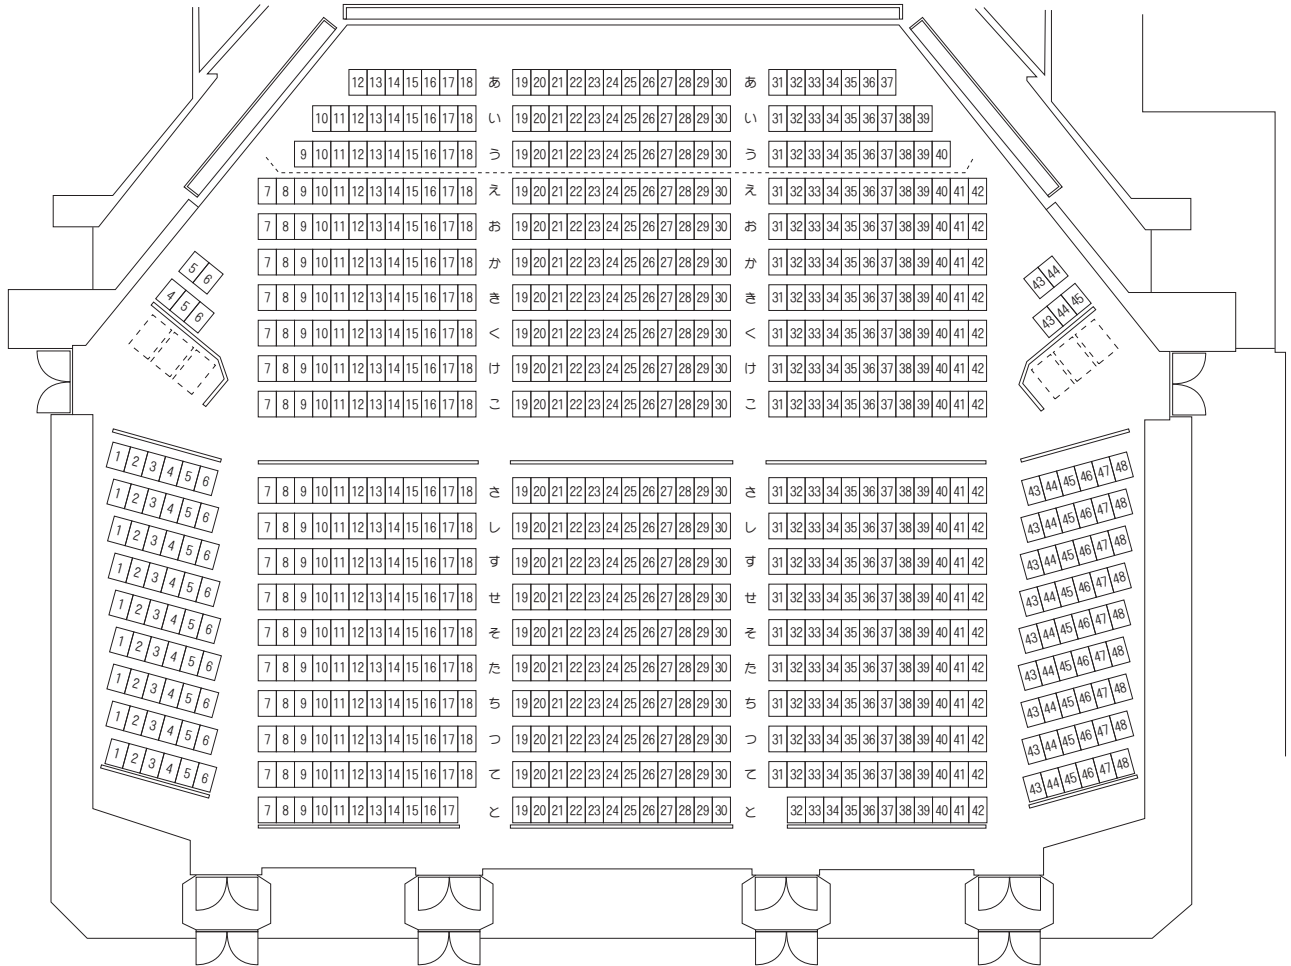

鯖江市文化センター ホール客席図

1階客席

舞台

2階客席