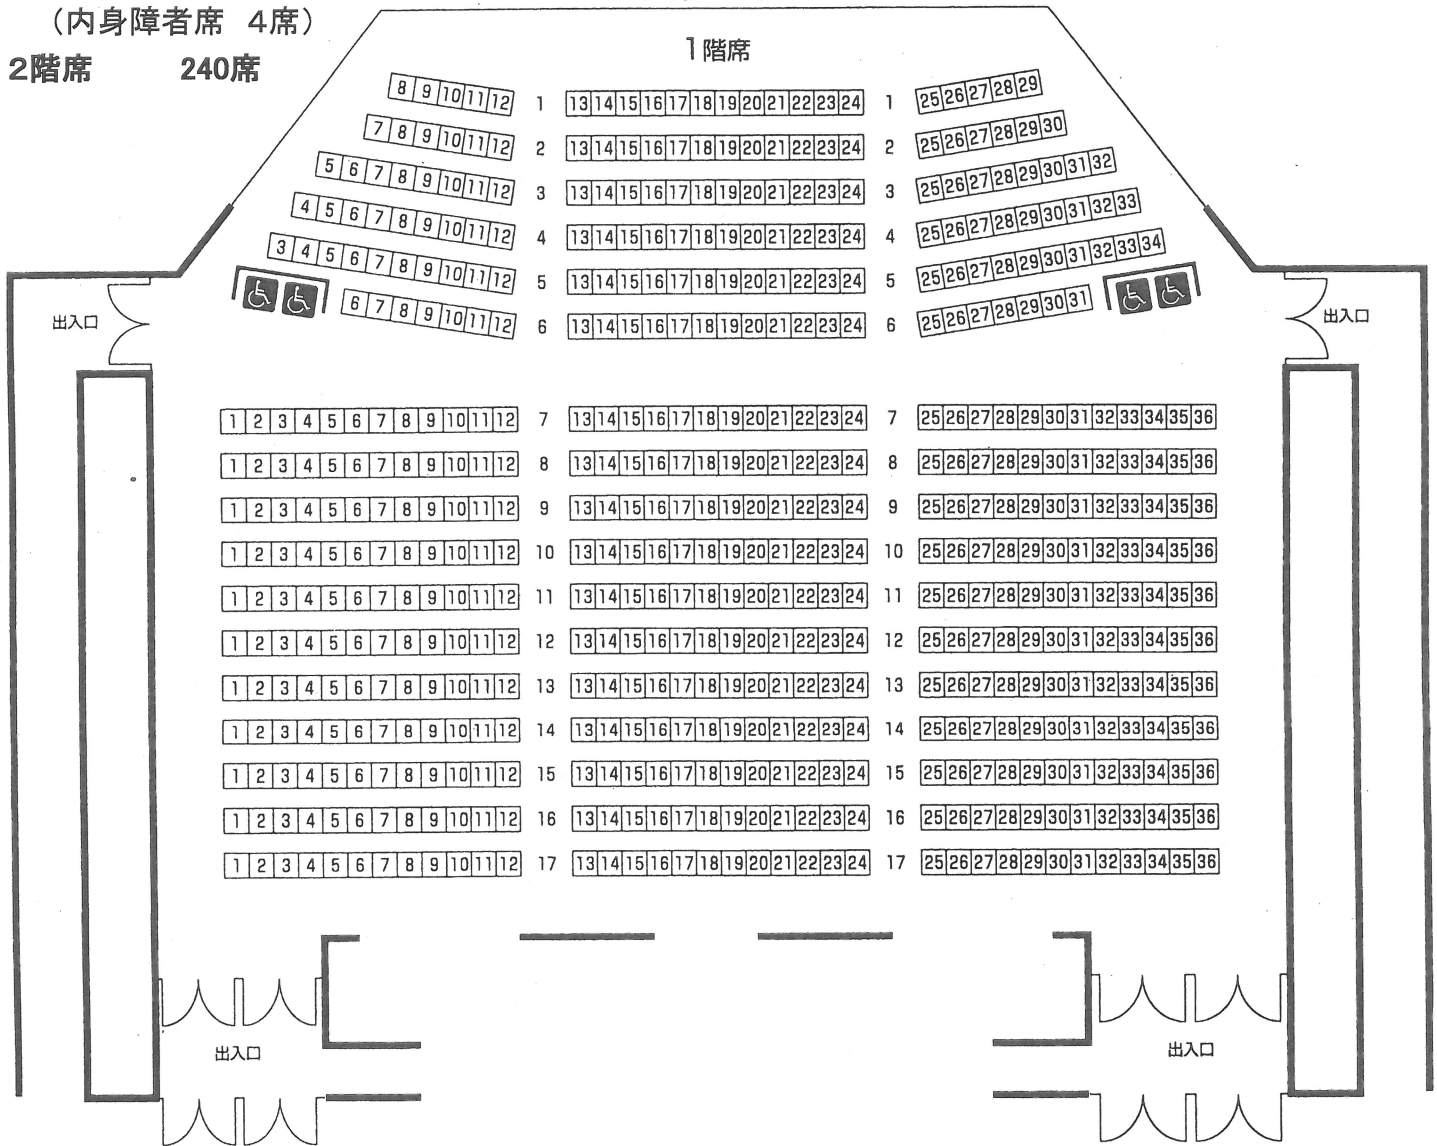

芝山文化センター ホール座席表

1階席 562席
 (内身障者席 4席)
 2階席 240席

ステージ

1階席

2階席