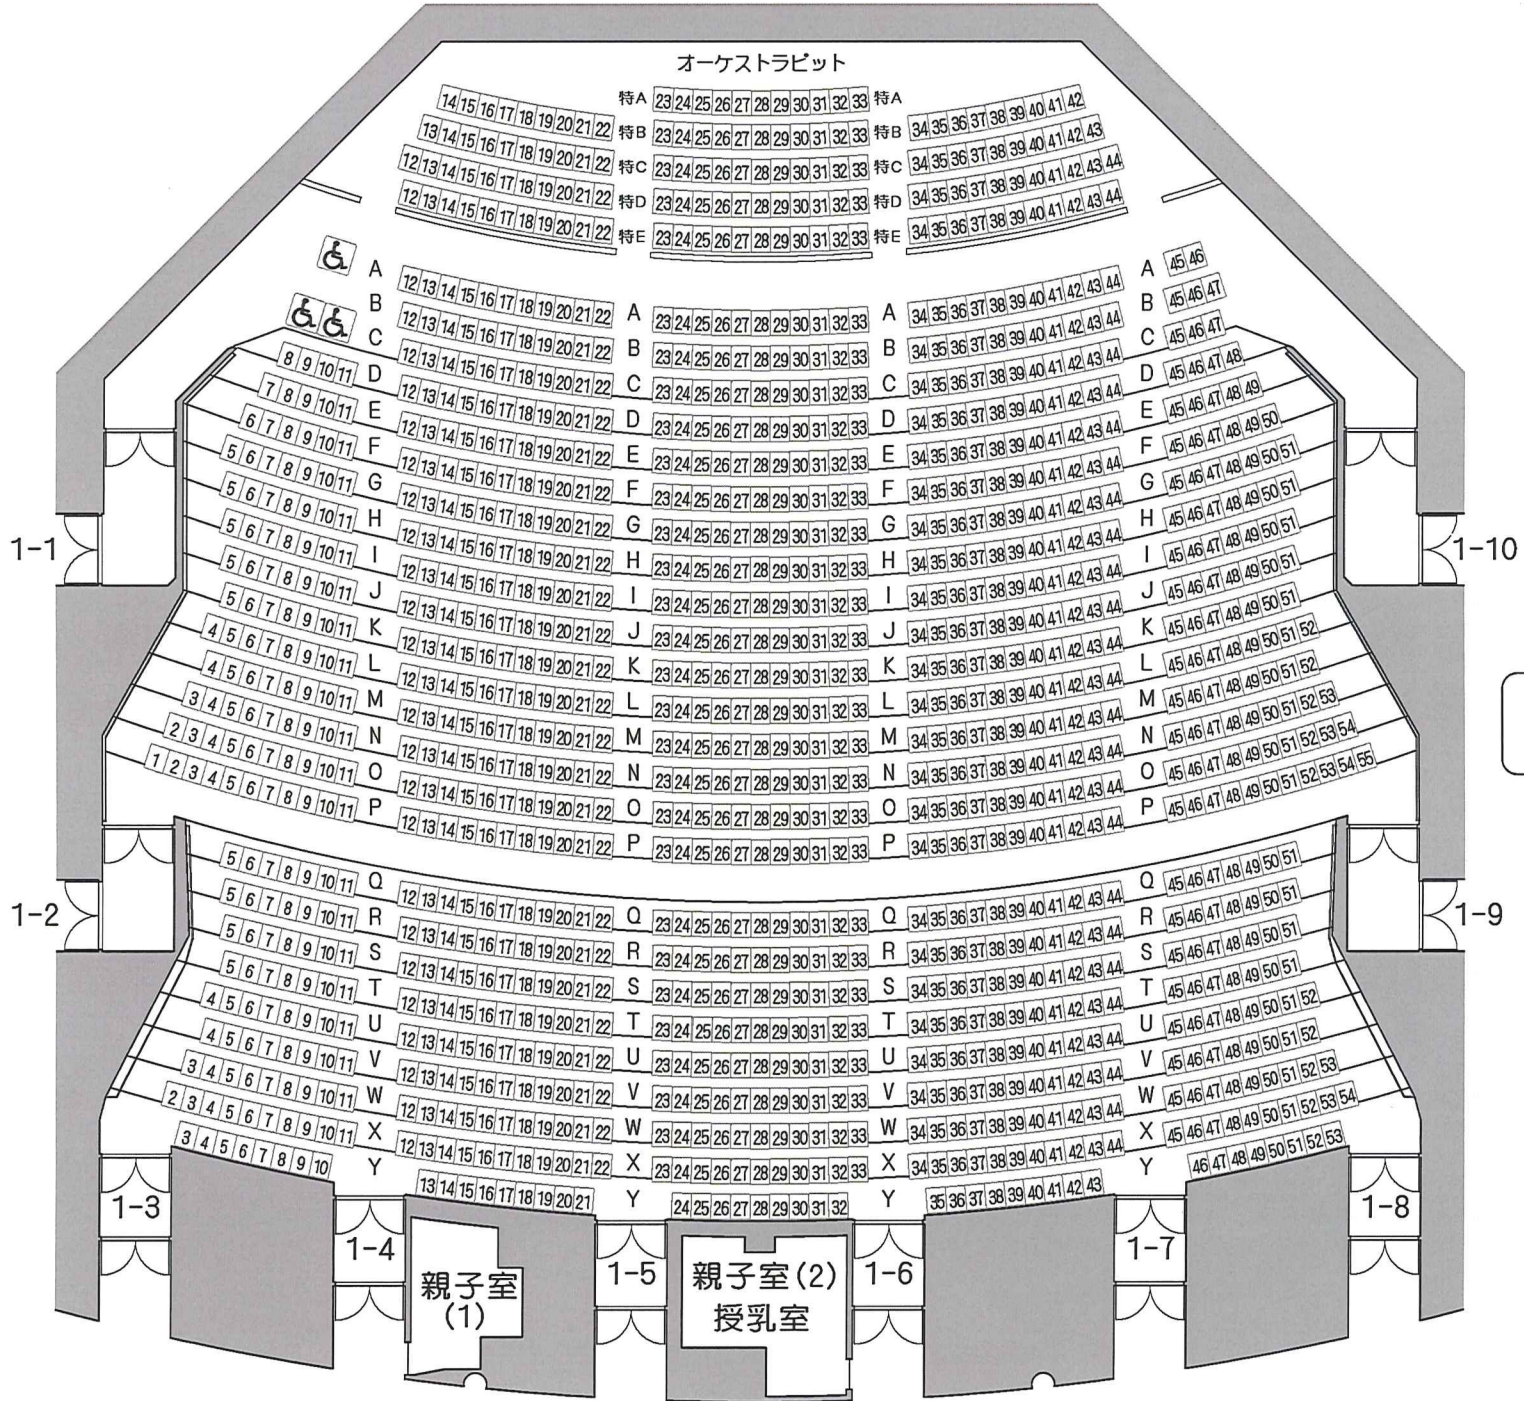

ホール座席図面

舞台

アルモニーサンク
北九州ソレイユホール

北九州市小倉北区大手町12-3
電話 093-592-5405

1階席

1階席 1298席
 (可動席 A-45~46, B-45~47, C-45~47)
 *137席(オーケストラピット可動席)

2階席 710席

計 2008席

2階席