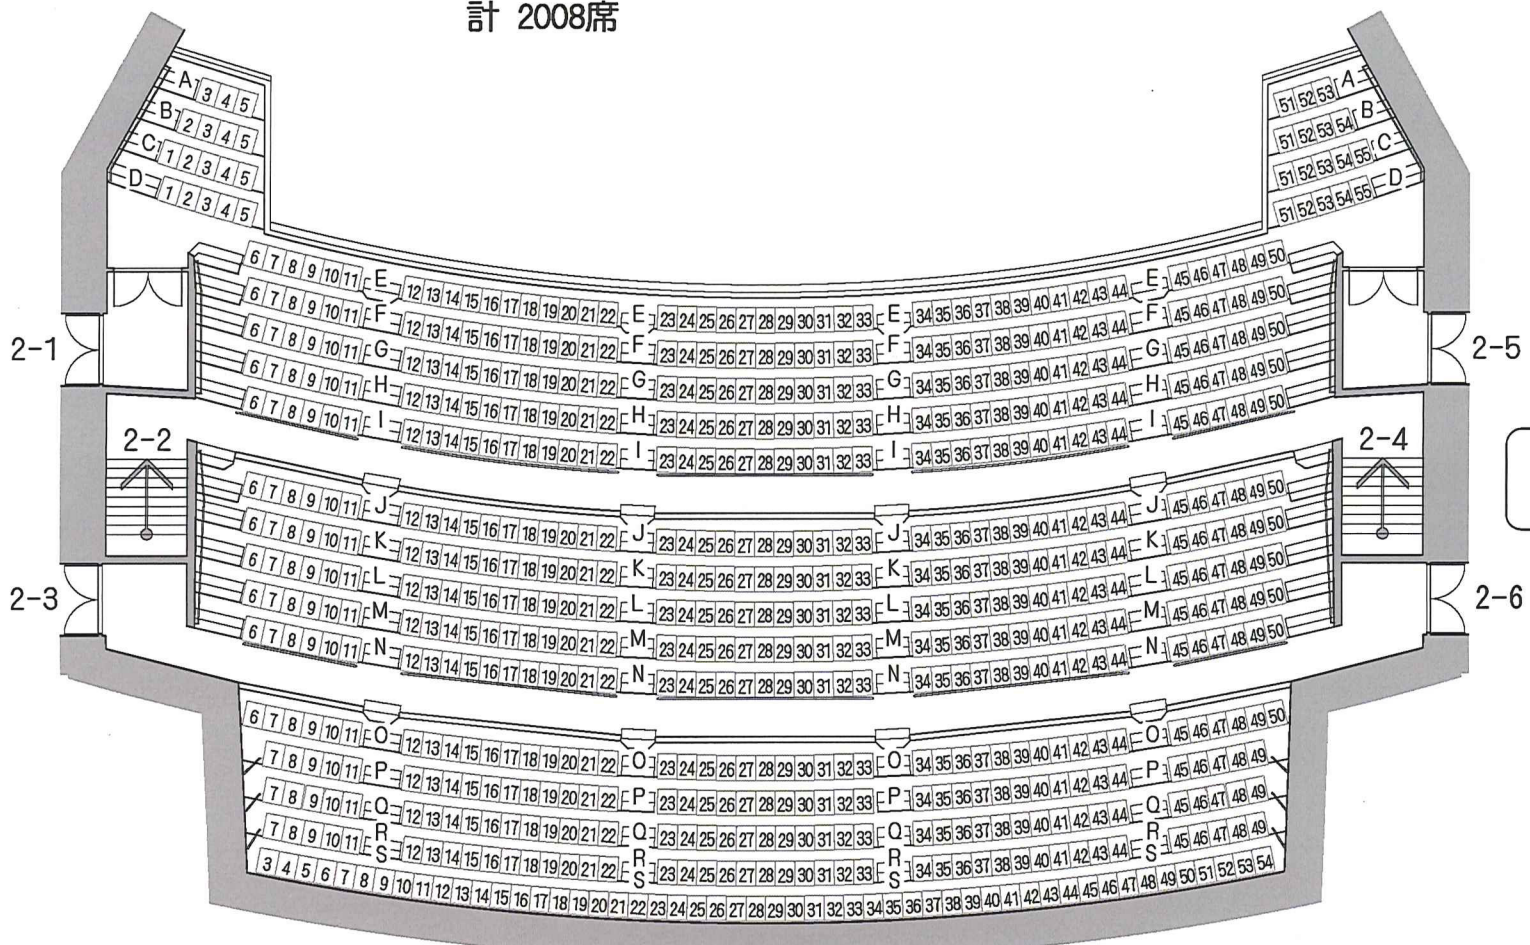

ホール座席図面

舞台

アルモニーサンク
北九州ソレイユホール

北九州市小倉北区大手町12-3
電話 093-592-5405

1階席

1階席 1298席
 (可動席 A-45~46, B-45~47, C-45~47)
 *137席(オーケストラピット可動席)

2階席 710席

計 2008席

2階席