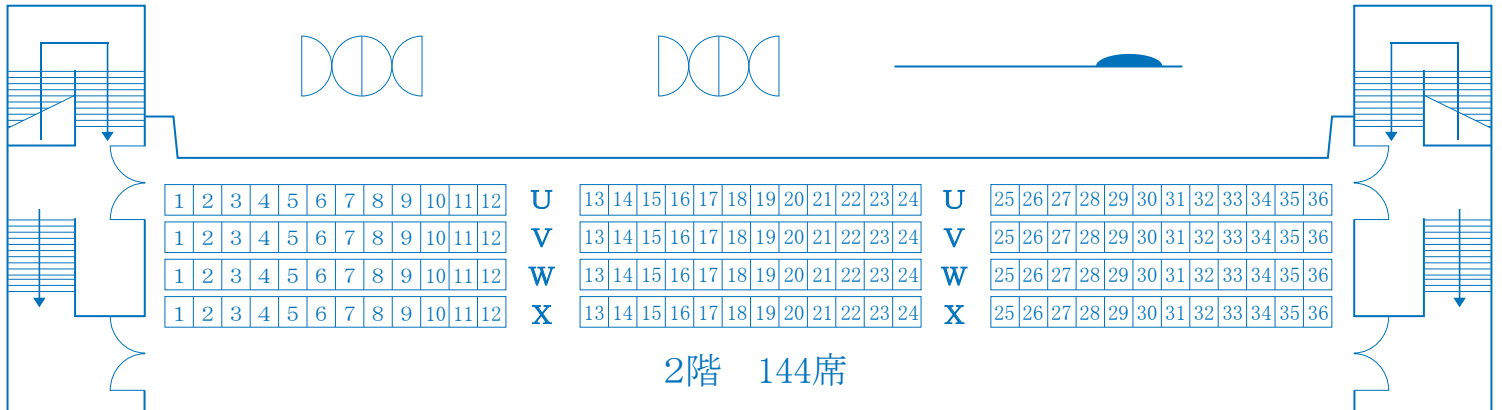

ホール客席平面図

客席798席

- 固定席 727席
- 車イス席 8席
- 可動席 71席
- 親子室 2室

すばるホール