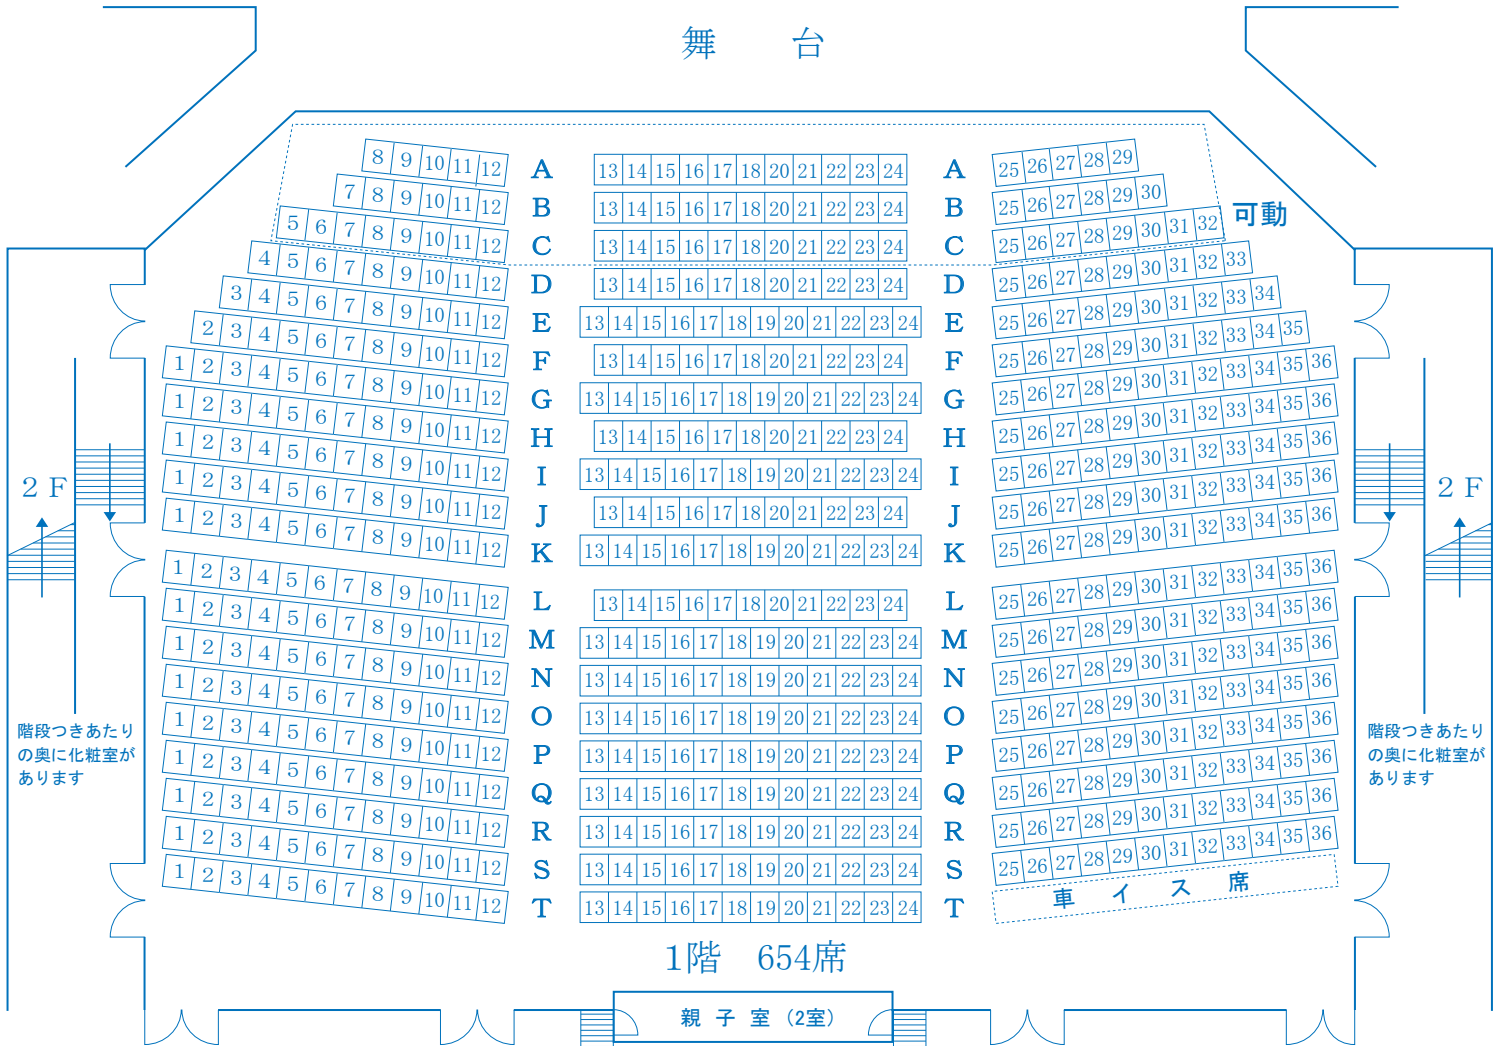

ホール客席平面図

客席798席

- 固定席 727席
- 車イス席 8席
- 可動席 71席
- 親子室 2室

すばるホール