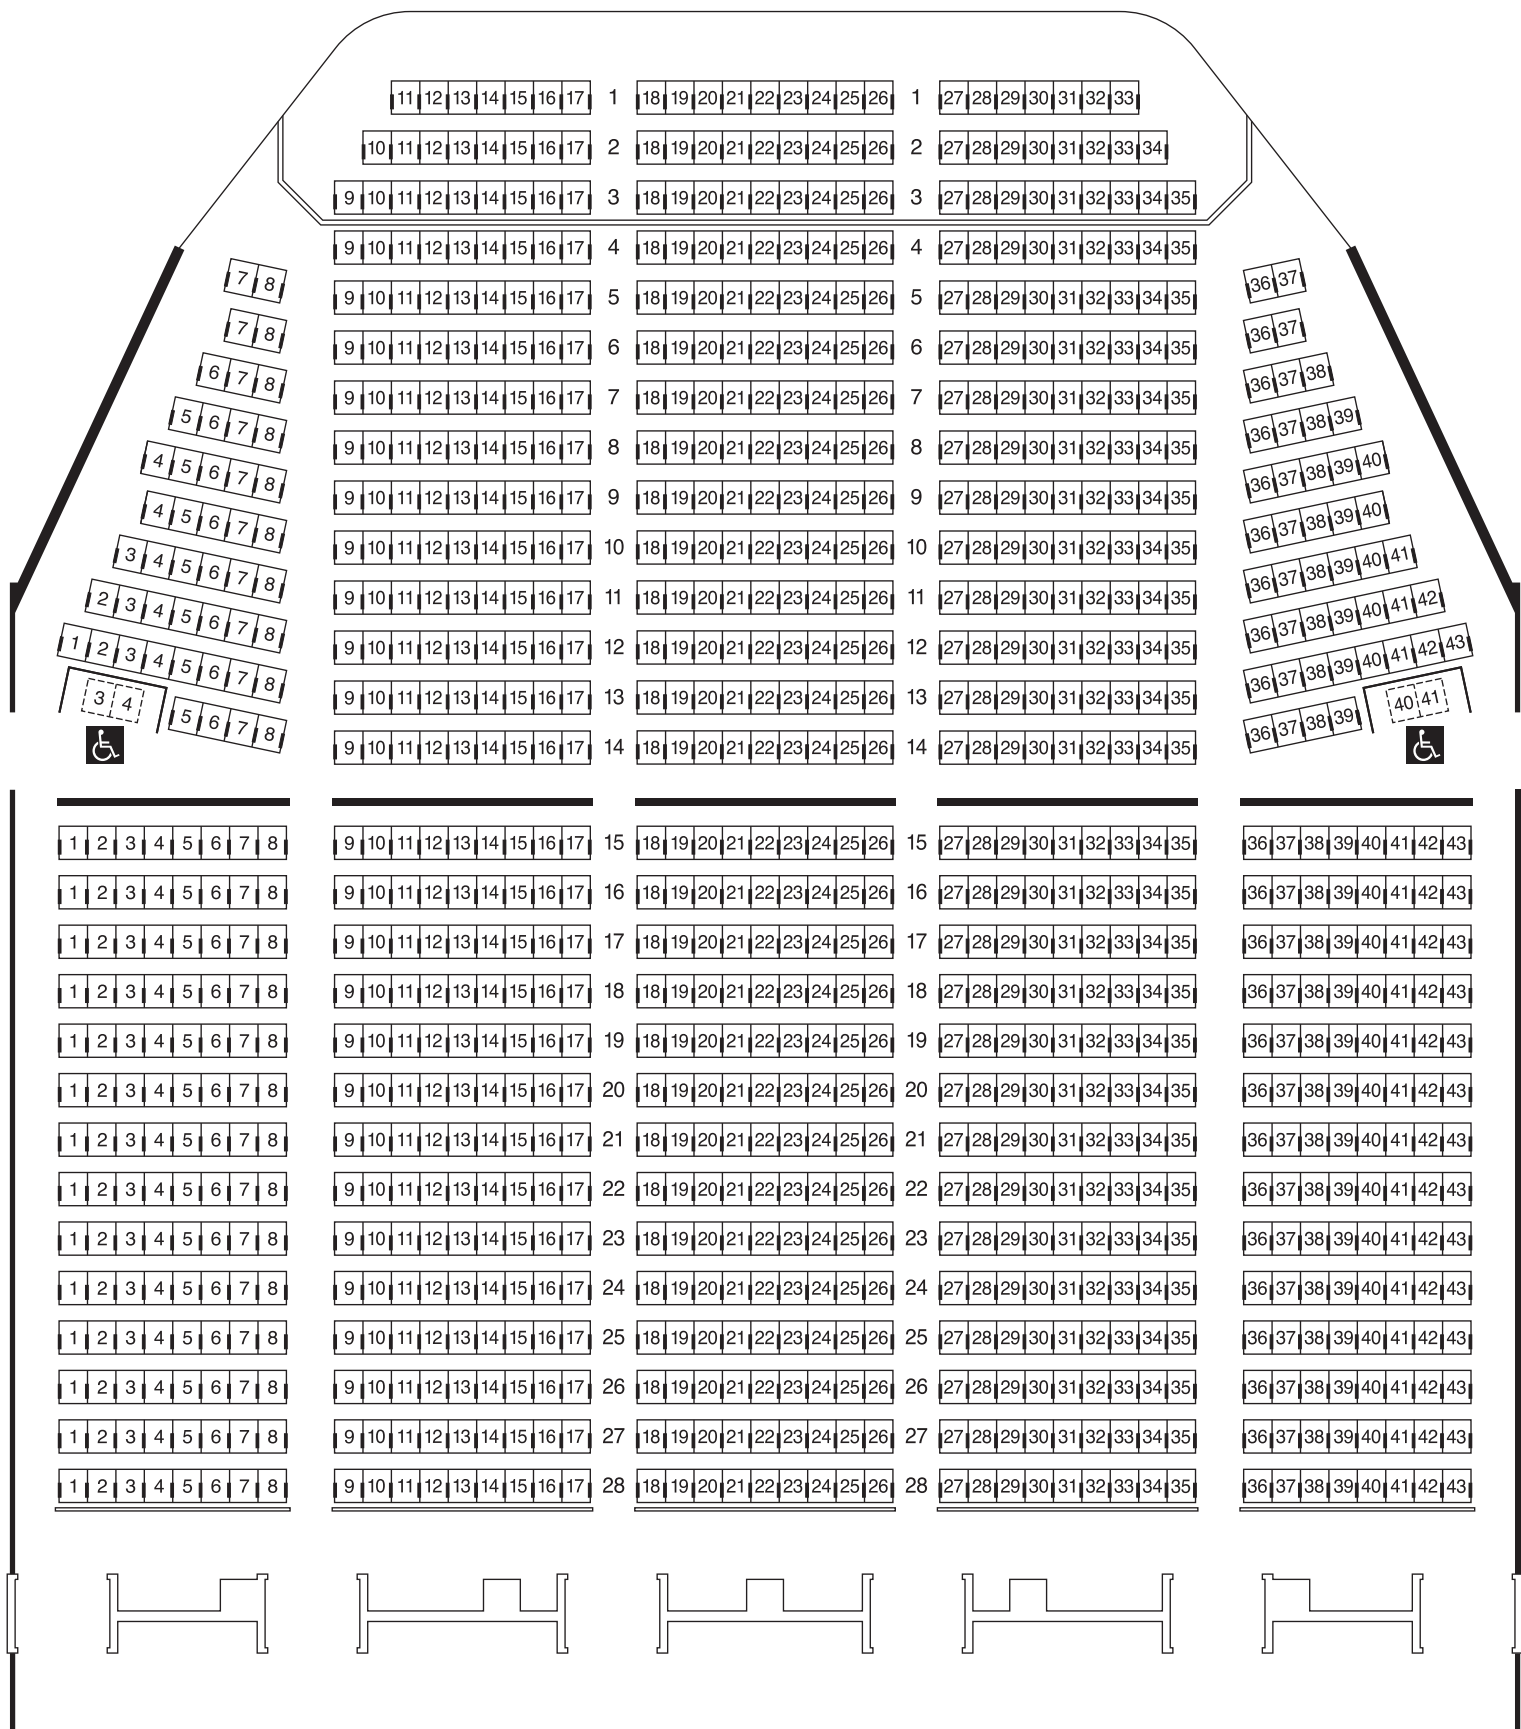

# 館林市文化会館

## 大ホール座席表

舞 台

総座席数：1,066席

車椅子席： 4席

注)オーケストラピットを使用の場合、  
1～4列まで使用できません。