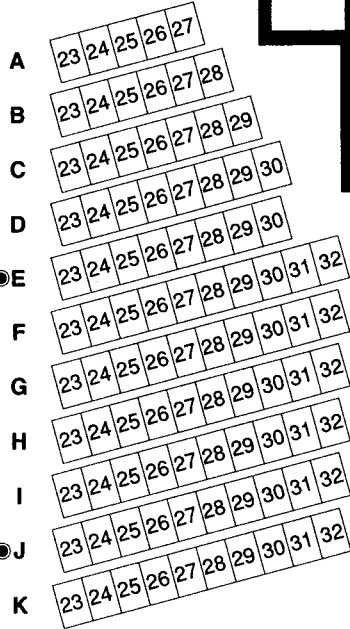

都久志会館ホール座席表

公演名	月 日 () 時 分開演	入場料
-----	---------------	-----

舞 台

非常口

A	11 12 13 14 15 16 17 18 19 20 21 22
B	11 12 13 14 15 16 17 18 19 20 21 22
C	11 12 13 14 15 16 17 18 19 20 21 22
D	11 12 13 14 15 16 17 18 19 20 21 22
E●	11 12 13 14 15 16 17 18 19 20 21 22
F	11 12 13 14 15 16 17 18 19 20 21 22
G	11 12 13 14 15 16 17 18 19 20 21 22
H	11 12 13 14 15 16 17 18 19 20 21 22
I	11 12 13 14 15 16 17 18 19 20 21 22
J●	11 12 13 14 15 16 17 18 19 20 21 22
K	11 12 13 14 15 16 17 18 19 20 21 22

L	11 12 13 14 15 16 17 18 19 20 21 22
M	11 12 13 14 15 16 17 18 19 20 21 22
N●	11 12 13 14 15 16 17 18 19 20 21 22
O	11 12 13 14 15 16 17 18 19 20 21 22
P	11 12 13 14 15 16 17 18 19 20 21 22
Q	11 12 13 14 15 16 17 18 19 20 21 22
R	11 12 13 14 15 16 17 18 19 20 21 22
S●	11 12 13 14 15 16 17 18 19 20 21 22
T	11 12 13 14 15 16 17 18 19 20 21 22
U	11 12 13 14 15 16 17 18 19 20 21 22
V	11 12 13 14 15 16 17 18 19 20 21 22
W	11 12 13 14 15 16 17 18 19 20 21 22

③扉

非常口

可動イス (車イス席兼用)

非常口

固定席 637席

●マイクジャック