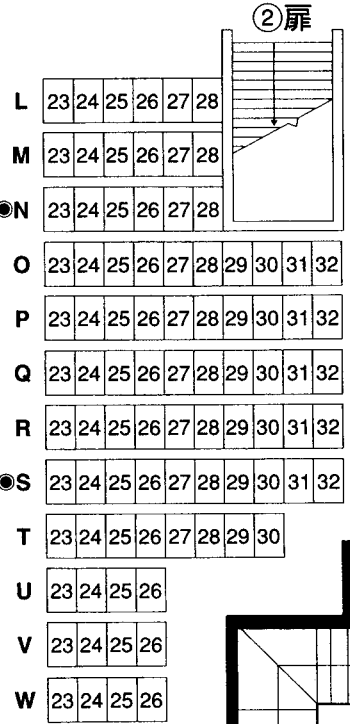

都久志会館ホール座席表

公演名	月 日 () 時 分開演	入場料
-----	---------------	-----

舞 台

非常口

A	11 12 13 14 15 16 17 18 19 20 21 22
B	11 12 13 14 15 16 17 18 19 20 21 22
C	11 12 13 14 15 16 17 18 19 20 21 22
D	11 12 13 14 15 16 17 18 19 20 21 22
E●	11 12 13 14 15 16 17 18 19 20 21 22
F	11 12 13 14 15 16 17 18 19 20 21 22
G	11 12 13 14 15 16 17 18 19 20 21 22
H	11 12 13 14 15 16 17 18 19 20 21 22
I	11 12 13 14 15 16 17 18 19 20 21 22
J●	11 12 13 14 15 16 17 18 19 20 21 22
K	11 12 13 14 15 16 17 18 19 20 21 22

L	11 12 13 14 15 16 17 18 19 20 21 22
M	11 12 13 14 15 16 17 18 19 20 21 22
N●	11 12 13 14 15 16 17 18 19 20 21 22
O	11 12 13 14 15 16 17 18 19 20 21 22
P	11 12 13 14 15 16 17 18 19 20 21 22
Q	11 12 13 14 15 16 17 18 19 20 21 22
R	11 12 13 14 15 16 17 18 19 20 21 22
S●	11 12 13 14 15 16 17 18 19 20 21 22
T	11 12 13 14 15 16 17 18 19 20 21 22
U	11 12 13 14 15 16 17 18 19 20 21 22
V	11 12 13 14 15 16 17 18 19 20 21 22
W	11 12 13 14 15 16 17 18 19 20 21 22