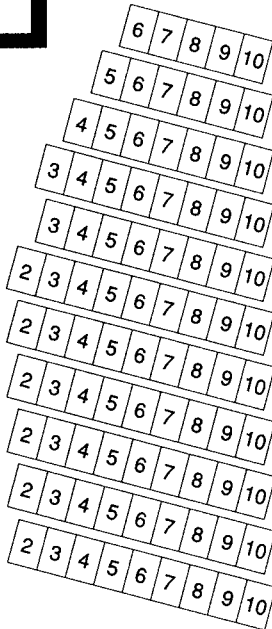

都久志会館ホール座席表

公演名	月 日 () 時 分開演	入場料
-----	---------------	-----

舞 台

非常口

A	11 12 13 14 15 16 17 18 19 20 21 22
B	11 12 13 14 15 16 17 18 19 20 21 22
C	11 12 13 14 15 16 17 18 19 20 21 22
D	11 12 13 14 15 16 17 18 19 20 21 22
E●	11 12 13 14 15 16 17 18 19 20 21 22
F	11 12 13 14 15 16 17 18 19 20 21 22
G	11 12 13 14 15 16 17 18 19 20 21 22
H	11 12 13 14 15 16 17 18 19 20 21 22
I	11 12 13 14 15 16 17 18 19 20 21 22
J●	11 12 13 14 15 16 17 18 19 20 21 22
K	11 12 13 14 15 16 17 18 19 20 21 22

L	11 12 13 14 15 16 17 18 19 20 21 22
M	11 12 13 14 15 16 17 18 19 20 21 22
N●	11 12 13 14 15 16 17 18 19 20 21 22
O	11 12 13 14 15 16 17 18 19 20 21 22
P	11 12 13 14 15 16 17 18 19 20 21 22
Q	11 12 13 14 15 16 17 18 19 20 21 22
R	11 12 13 14 15 16 17 18 19 20 21 22
S●	11 12 13 14 15 16 17 18 19 20 21 22
T	11 12 13 14 15 16 17 18 19 20 21 22
U	11 12 13 14 15 16 17 18 19 20 21 22
V	11 12 13 14 15 16 17 18 19 20 21 22
W	11 12 13 14 15 16 17 18 19 20 21 22

③扉

非常口

可動イス (車イス席兼用)

非常口

固定席 637席

●マイクジャック