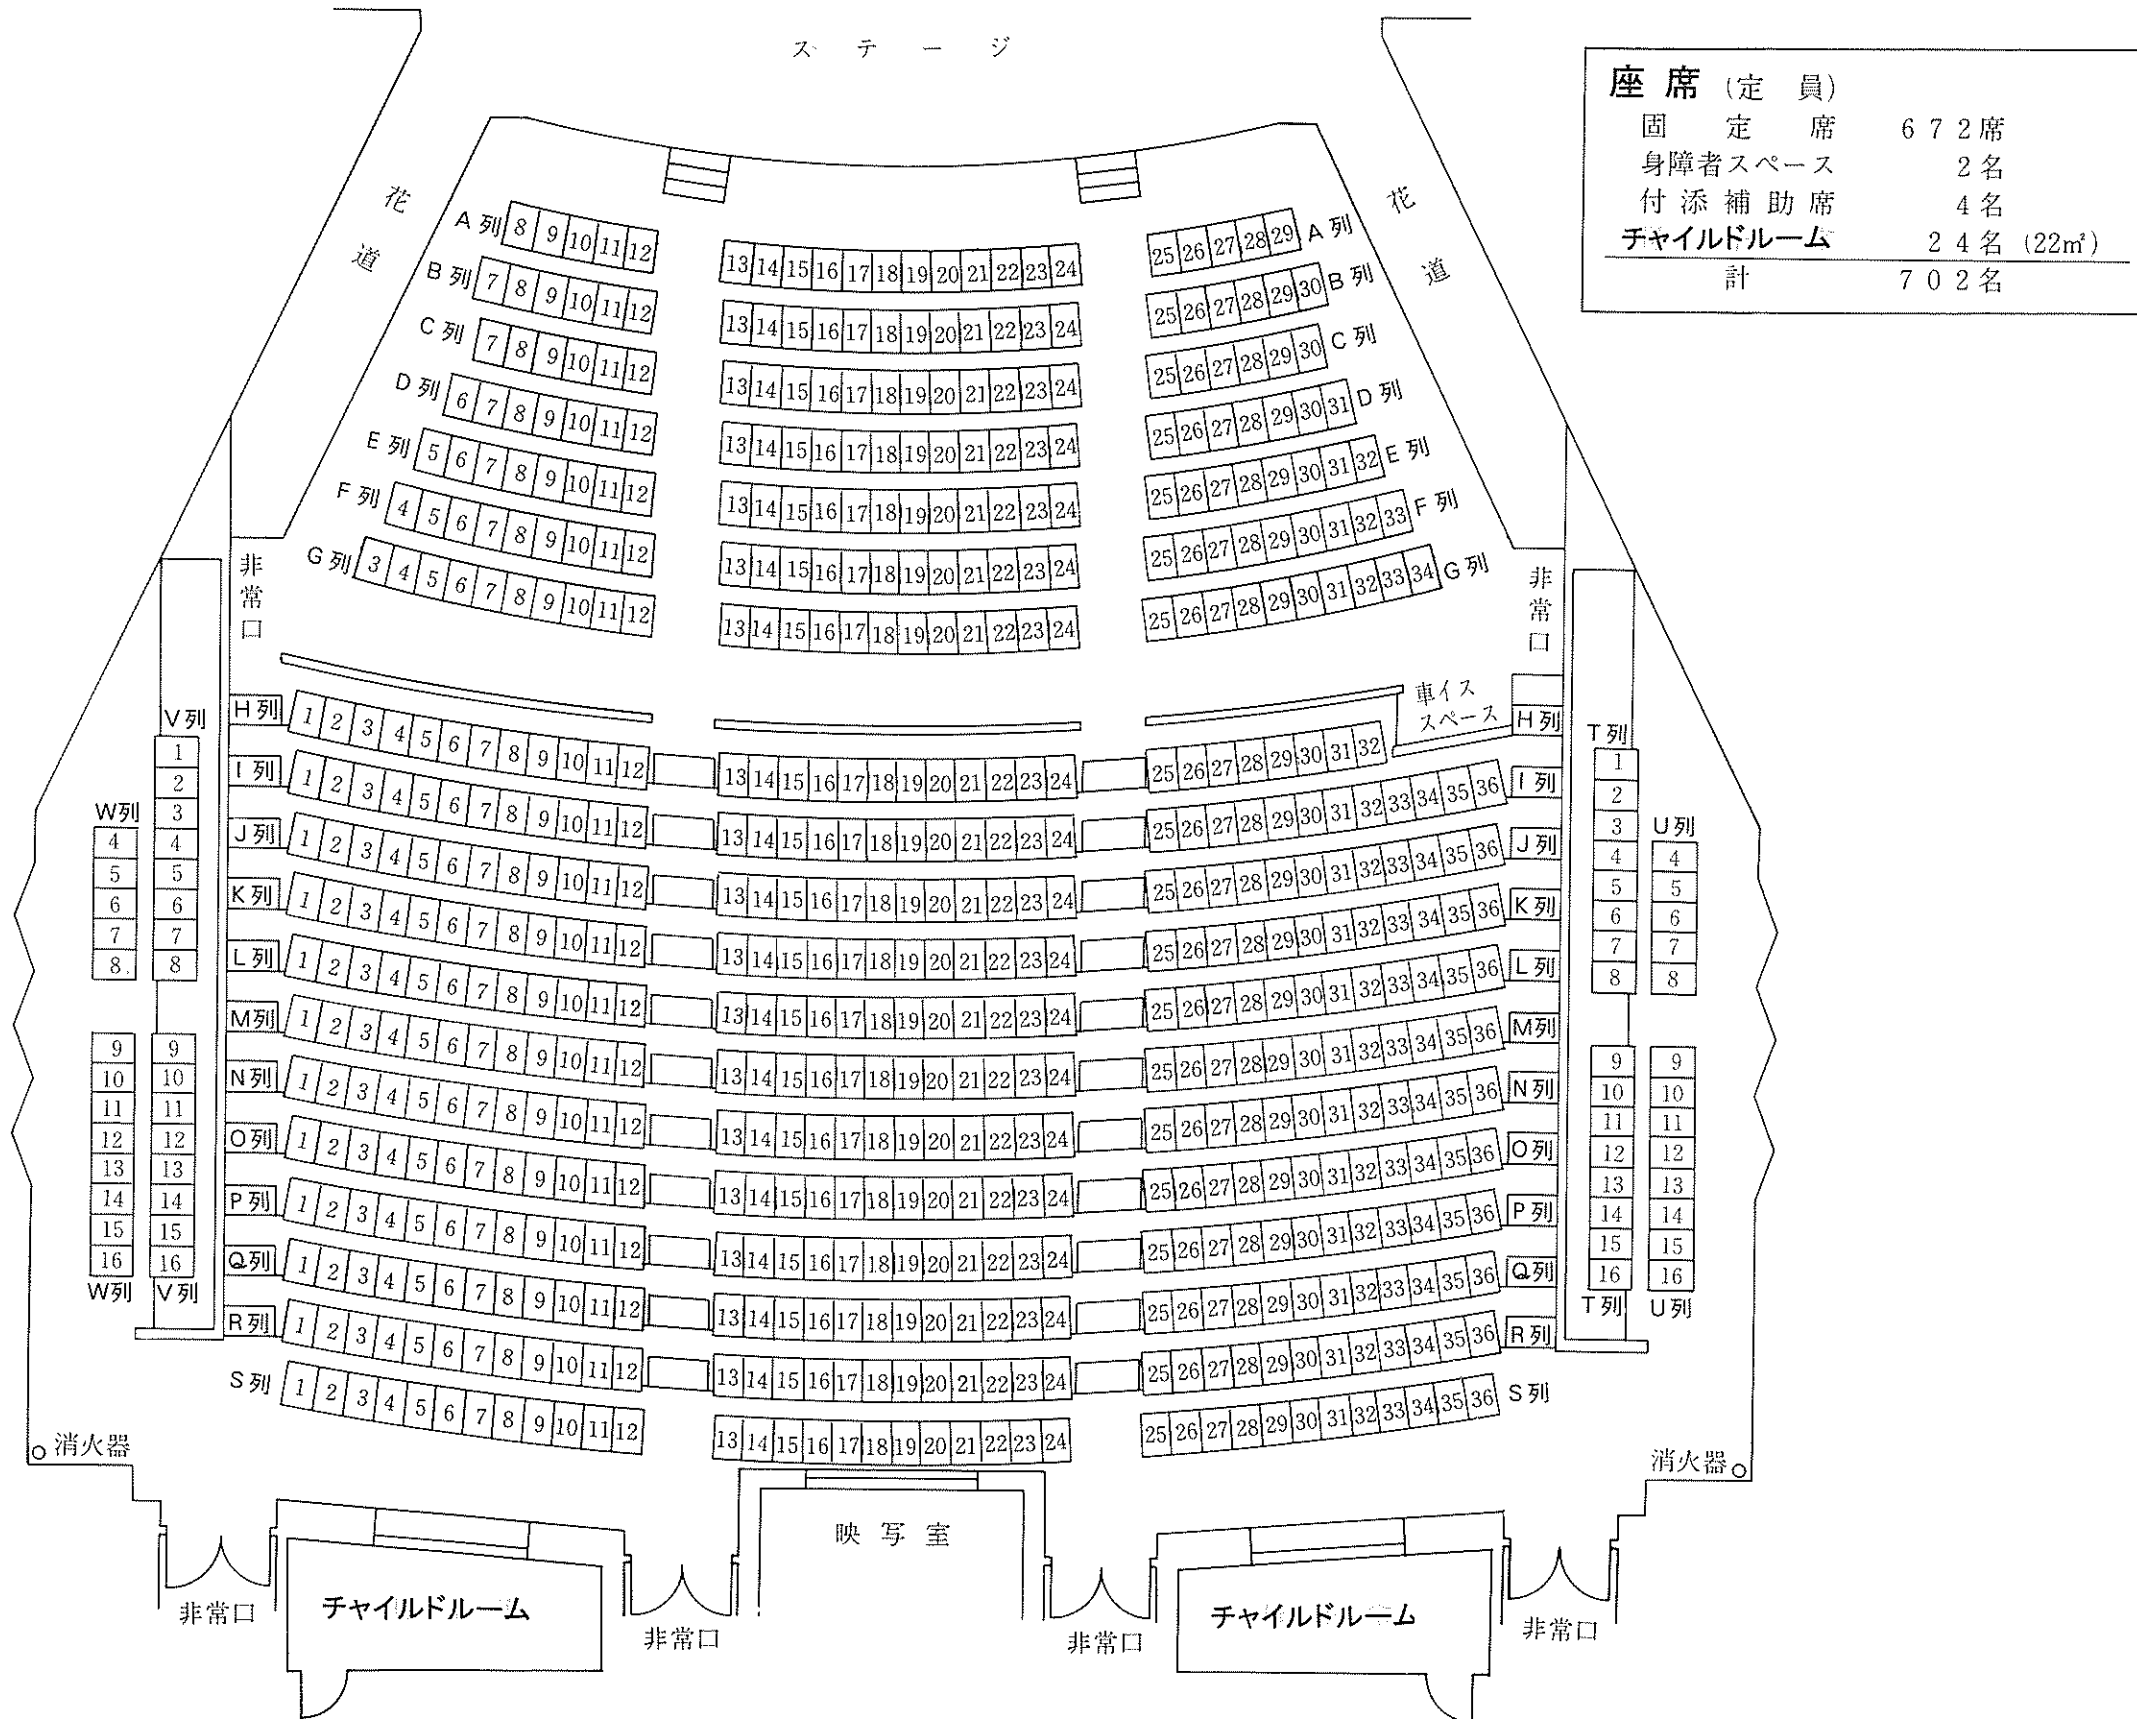

# 米子市文化ホール座席案内図

座席 (定員)	
固定席	672席
身障者スペース	2名
付添補助席	4名
チャイルドルーム	24名 (22㎡)
計	702名