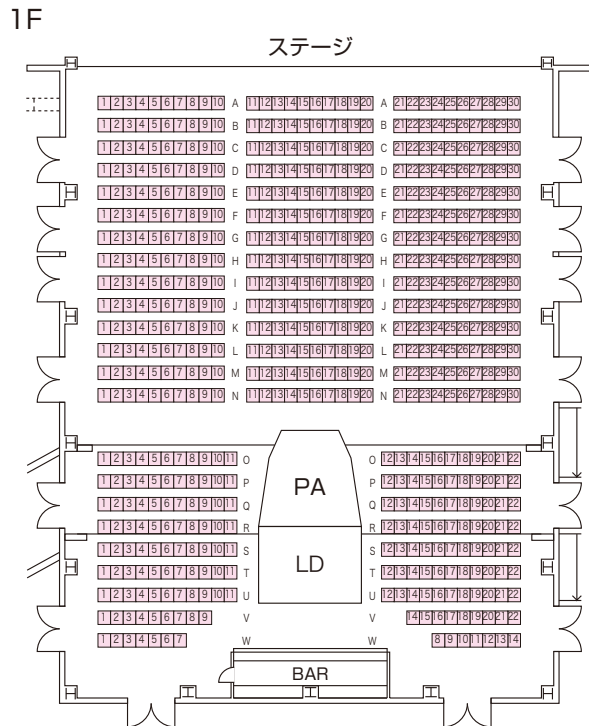

座席一覧

※数値は座席数です

座席数

※数値は座席数です

[1F] 1F部分座席数総計：606席

前方左側ブロック：140席
前方中央ブロック：140席
前方右側ブロック：140席
コントロールブース前座席計：420席

コントロール左側ブロック：44席
コントロール右側ブロック：44席

Drink Shop 左側ブロック：49席
Drink Shop 右側ブロック：49席

スタンディング一覧

※数値はスタンディング数です

スタンディング数

※数値はスタンディング数及び座席数です

[1F] 1F部分スタンディング数総計：1,835名

コントロールブース前：1,170名

コントロール左側ブロック：120名
コントロール右側ブロック：120名

Drink Shop 前：425名

2F

[2F] 2F部分座席数総計：166席

左側ブロック：51席
中央ブロック：64席
右側ブロック：51席

2F

[2F] 2F部分客席数総計：166名

左側ブロック：51席
中央ブロック：64席
中央ブロック：50席

この座席図は基本パターンです。公演・催事により、異なる場合があります。詳細は公演主催者様までお尋ねください。