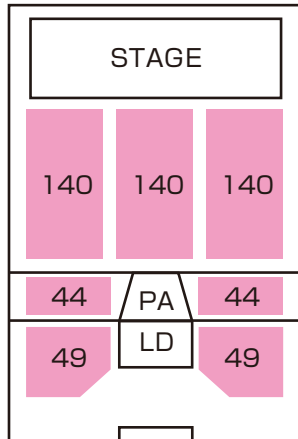

座席一覧

※数値は座席数です

座席数

※数値は座席数です

[1F] 1F部分座席数総計：606席

前方左側ブロック：140席
前方中央ブロック：140席
前方右側ブロック：140席
コントロールブース前座席計：420席

コントロール左側ブロック：44席
コントロール右側ブロック：44席

Drink Shop 左側ブロック：49席
Drink Shop 右側ブロック：49席

スタンディング一覧

※数値はスタンディング数です

スタンディング数

※数値はスタンディング数及び座席数です

[1F] 1F部分スタンディング数総計：1,835名

コントロールブース前：1,170名

コントロール左側ブロック：120名
コントロール右側ブロック：120名

Drink Shop 前：425名

2F

[2F] 2F部分座席数総計：166席

左側ブロック：51席
中央ブロック：64席
右側ブロック：51席

2F

[2F] 2F部分客席数総計：166名

左側ブロック：51席
中央ブロック：64席
中央ブロック：50席

この座席図は基本パターンです。公演・催事により、異なる場合があります。詳細は公演主催者様までお尋ねください。