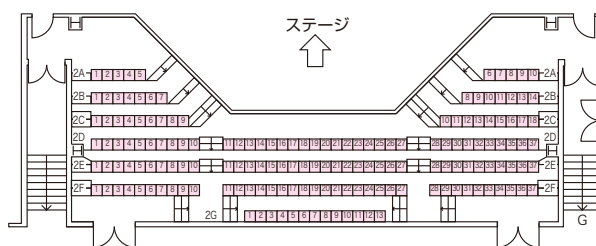

座席一覧

※数値は座席数です

座席数

※数値は座席数です

[1F] 1F部分座席数総計：606席

前方左側ブロック：140席
前方中央ブロック：140席
前方右側ブロック：140席
コントロールブース前座席計：420席

コントロール左側ブロック：44席
コントロール右側ブロック：44席

Drink Shop 左側ブロック：49席
Drink Shop 右側ブロック：49席

スタンディング一覧

※数値はスタンディング数です

スタンディング数

※数値はスタンディング数及び座席数です

[1F] 1F部分スタンディング数総計：1,835名

コントロールブース前：1,170名

コントロール左側ブロック：120名
コントロール右側ブロック：120名

Drink Shop 前：425名

2F

[2F] 2F部分座席数総計：166席

左側ブロック：51席
中央ブロック：64席
右側ブロック：51席

2F

[2F] 2F部分客席数総計：166名

左側ブロック：51席
中央ブロック：64席
中央ブロック：50席

この座席図は基本パターンです。公演・催事により、異なる場合があります。詳細は公演主催者様までお尋ねください。