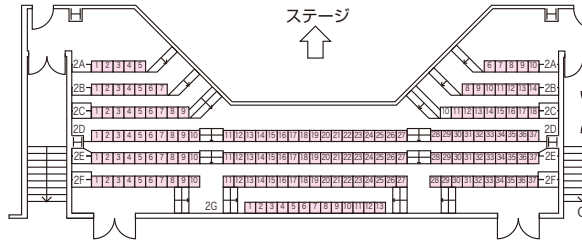

座席一覧

※数値は座席数です

座席数

※数値は座席数です

[1F] 1F部分座席数総計：606席

前方左側ブロック：140席
前方中央ブロック：140席
前方右側ブロック：140席
コントロールブース前座席計：420席

コントロール左側ブロック：44席
コントロール右側ブロック：44席

Drink Shop 左側ブロック：49席
Drink Shop 右側ブロック：49席

スタンディング一覧

※数値はスタンディング数です

スタンディング数

※数値はスタンディング数及び座席数です

[1F] 1F部分スタンディング数総計：1,835名

コントロールブース前：1,170名

コントロール左側ブロック：120名
コントロール右側ブロック：120名

Drink Shop 前：425名

2F

[2F] 2F部分座席数総計：166席

左側ブロック：51席
中央ブロック：64席
右側ブロック：51席

2F

[2F] 2F部分客席数総計：166名

左側ブロック：51席
中央ブロック：64席
中央ブロック：50席

この座席図は基本パターンです。公演・催事により、異なる場合があります。詳細は公演主催者様までお尋ねください。