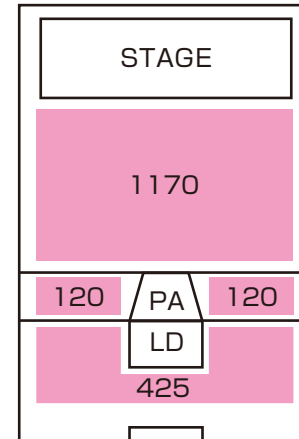

座席一覧

※数値は座席数です

座席数

※数値は座席数です

[1F] 1F部分座席数総計：606席

前方左側ブロック：140席
前方中央ブロック：140席
前方右側ブロック：140席
コントロールブース前座席計：420席

コントロール左側ブロック：44席
コントロール右側ブロック：44席

Drink Shop 左側ブロック：49席
Drink Shop 右側ブロック：49席

スタンディング一覧

※数値はスタンディング数です

スタンディング数

※数値はスタンディング数及び座席数です

[1F] 1F部分スタンディング数総計：1,835名

コントロールブース前：1,170名

コントロール左側ブロック：120名
コントロール右側ブロック：120名

Drink Shop 前：425名

2F

[2F] 2F部分座席数総計：166席

左側ブロック：51席
中央ブロック：64席
右側ブロック：51席

2F

[2F] 2F部分客席数総計：166名

左側ブロック：51席
中央ブロック：64席
中央ブロック：50席

この座席図は基本パターンです。公演・催事により、異なる場合があります。詳細は公演主催者様までお尋ねください。