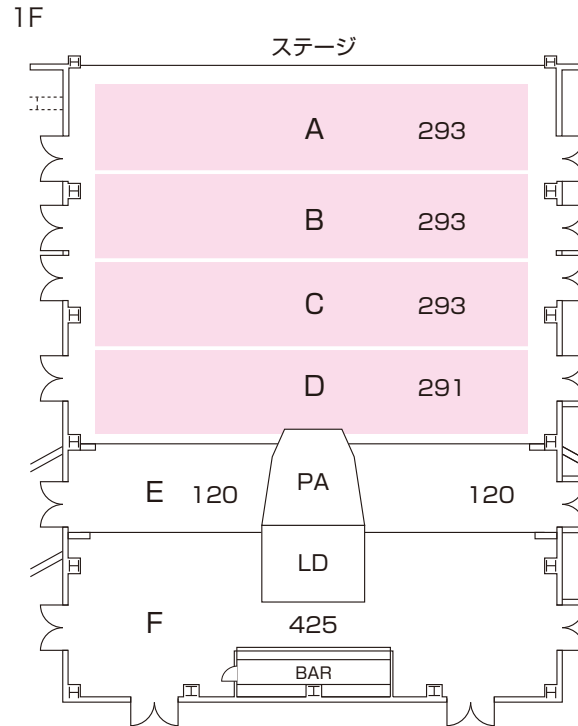

座席一覧

※数値は座席数です

座席数

※数値は座席数です

[1F] 1F部分座席数総計：606席

前方左側ブロック：140席
前方中央ブロック：140席
前方右側ブロック：140席
コントロールブース前座席計：420席

コントロール左側ブロック：44席
コントロール右側ブロック：44席

Drink Shop 左側ブロック：49席
Drink Shop 右側ブロック：49席

スタンディング一覧

※数値はスタンディング数です

スタンディング数

※数値はスタンディング数及び座席数です

[1F] 1F部分スタンディング数総計：1,835名

コントロールブース前：1,170名

コントロール左側ブロック：120名
コントロール右側ブロック：120名

Drink Shop 前：425名

2F

[2F] 2F部分座席数総計：166席

左側ブロック：51席
中央ブロック：64席
右側ブロック：51席

2F

[2F] 2F部分客席数総計：166名

左側ブロック：51席
中央ブロック：64席
中央ブロック：50席

この座席図は基本パターンです。公演・催事により、異なる場合があります。詳細は公演主催者様までお尋ねください。