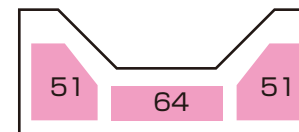

座席一覧

※数値は座席数です

座席数

※数値は座席数です

[1F] 1F部分座席数総計：606席

前方左側ブロック：140席
前方中央ブロック：140席
前方右側ブロック：140席
コントロールブース前座席計：420席

コントロール左側ブロック：44席
コントロール右側ブロック：44席

Drink Shop 左側ブロック：49席
Drink Shop 右側ブロック：49席

スタンディング一覧

※数値はスタンディング数です

スタンディング数

※数値はスタンディング数及び座席数です

[1F] 1F部分スタンディング数総計：1,835名

コントロールブース前：1,170名

コントロール左側ブロック：120名
コントロール右側ブロック：120名

Drink Shop 前：425名

2F

[2F] 2F部分座席数総計：166席

左側ブロック：51席
中央ブロック：64席
右側ブロック：51席

2F

[2F] 2F部分客席数総計：166名

左側ブロック：51席
中央ブロック：64席
中央ブロック：50席

この座席図は基本パターンです。公演・催事により、異なる場合があります。詳細は公演主催者様までお尋ねください。