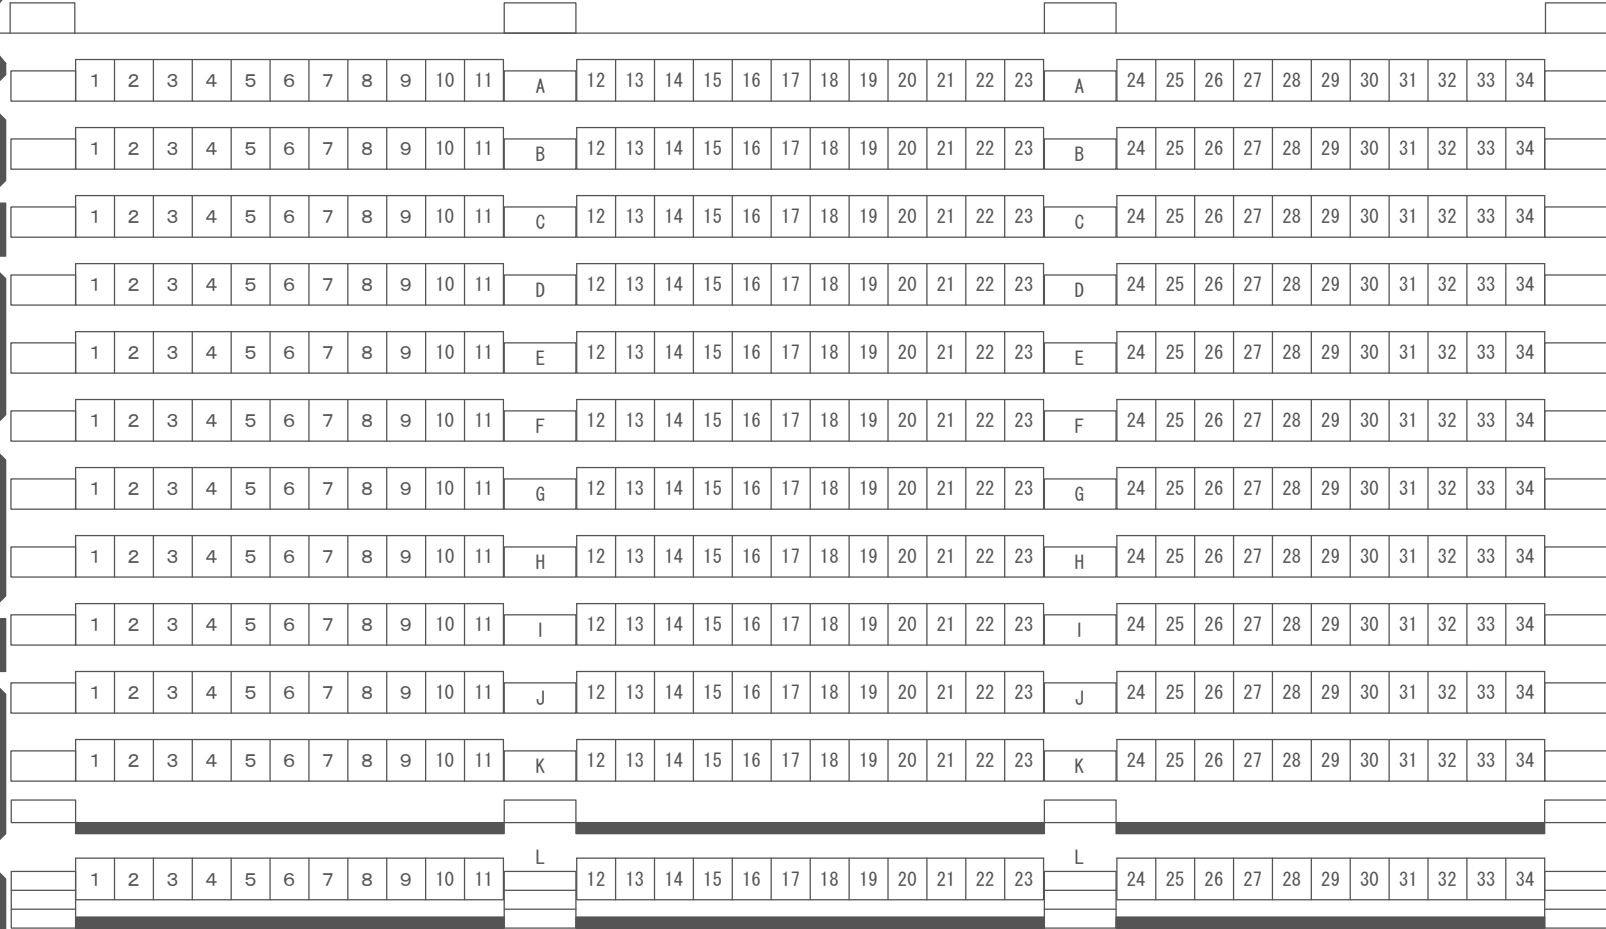

# 伊勢崎市民プラザ ホール座席表

舞 台

1階入口

搬入口

2階ロビー

収容人員408名