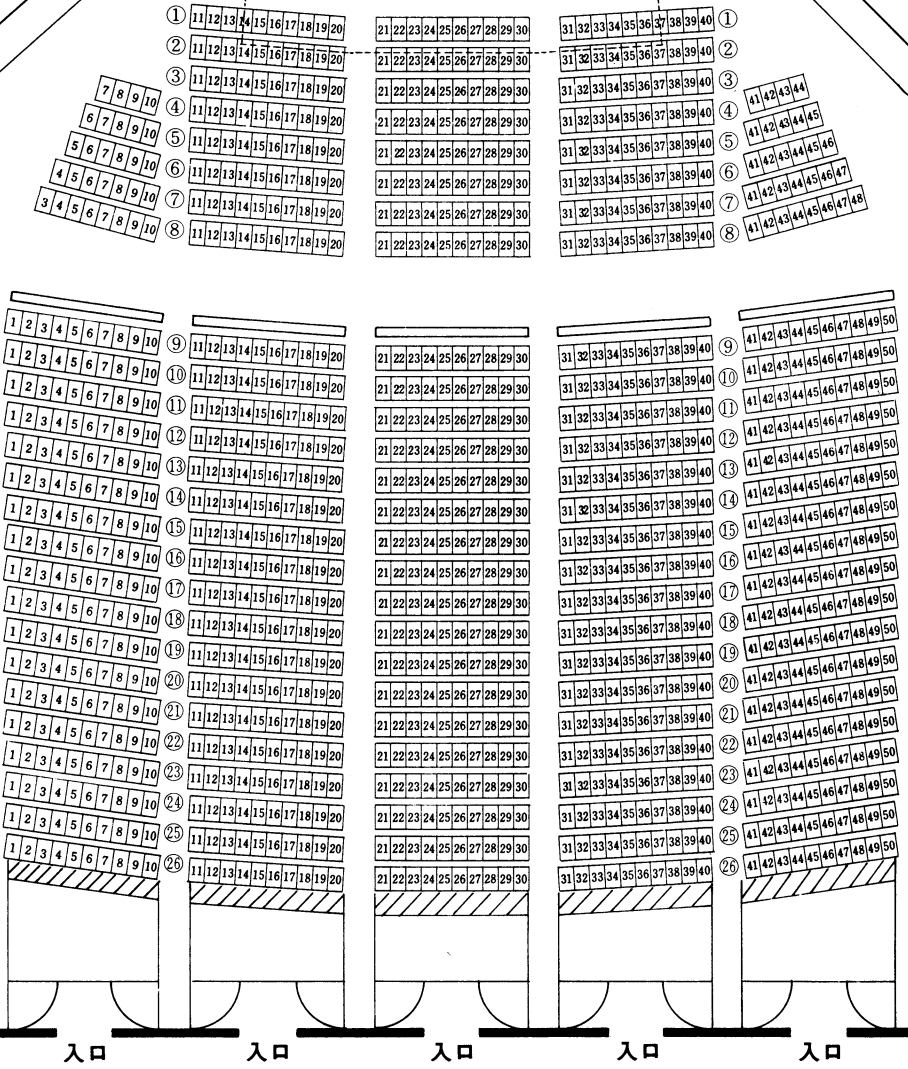

児島文化センター客席配置図

客席数 1200席 (オーケストラピット使用時1140席)

舞 台

オーケストラピット

非常口

入口

入口

入口

入口

入口

入口

入口

非常口