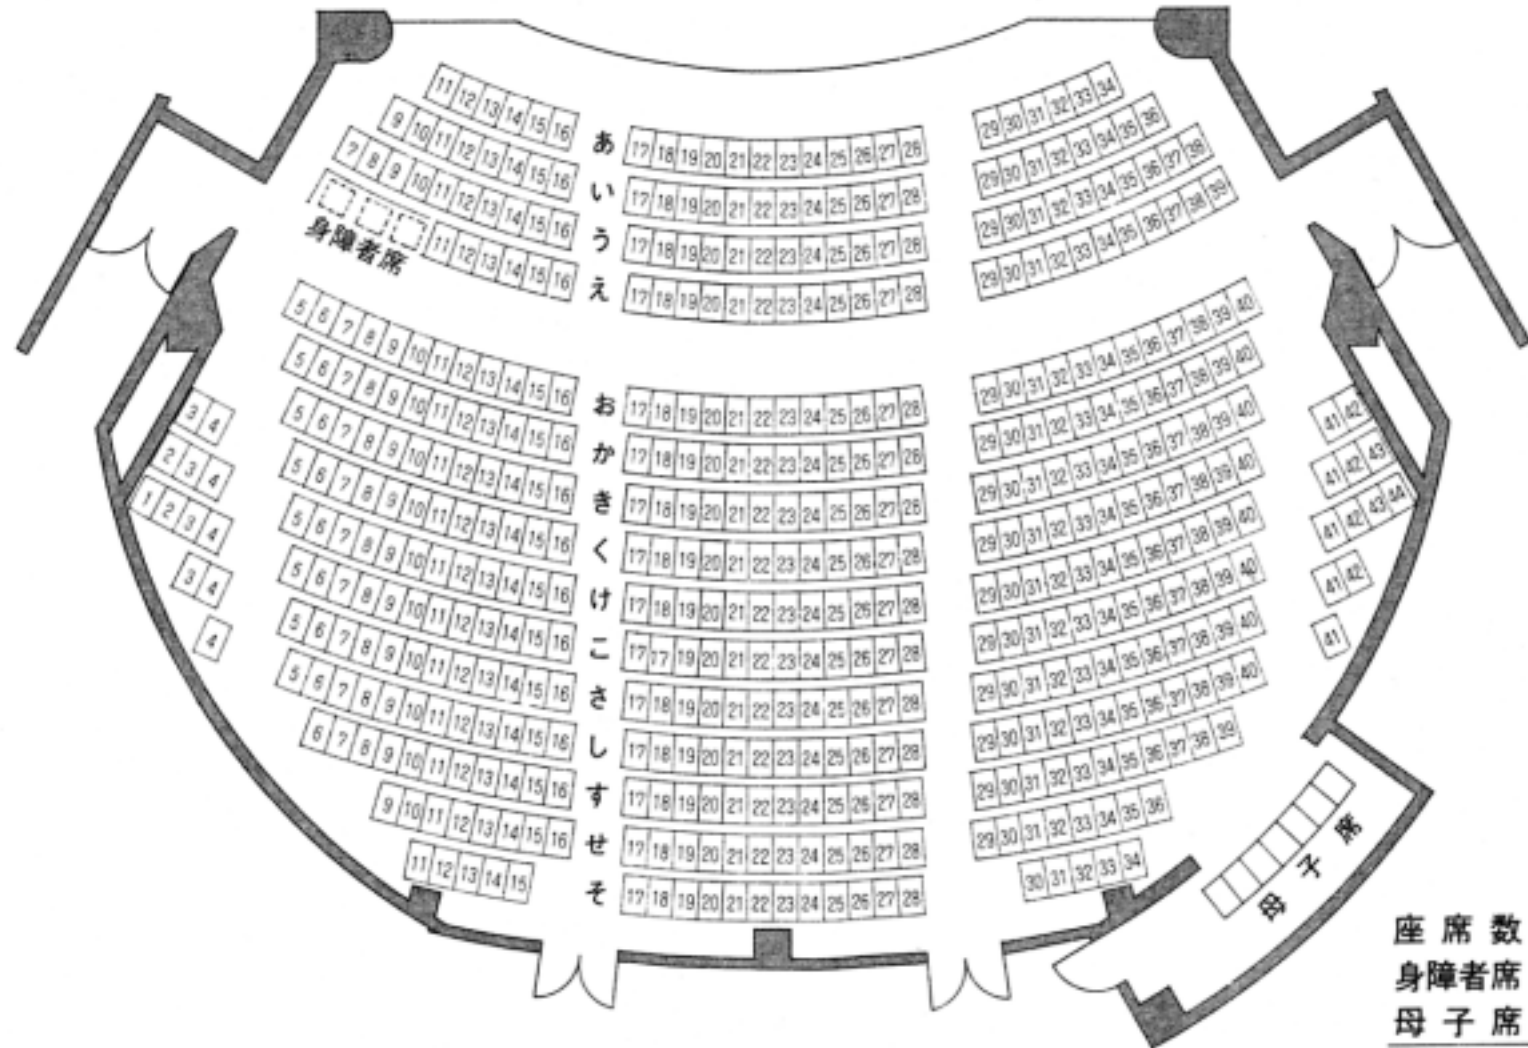

館林市三の丸芸術ホール

座席表

座席数	509
身障者席	3
母子席	7
合計	519