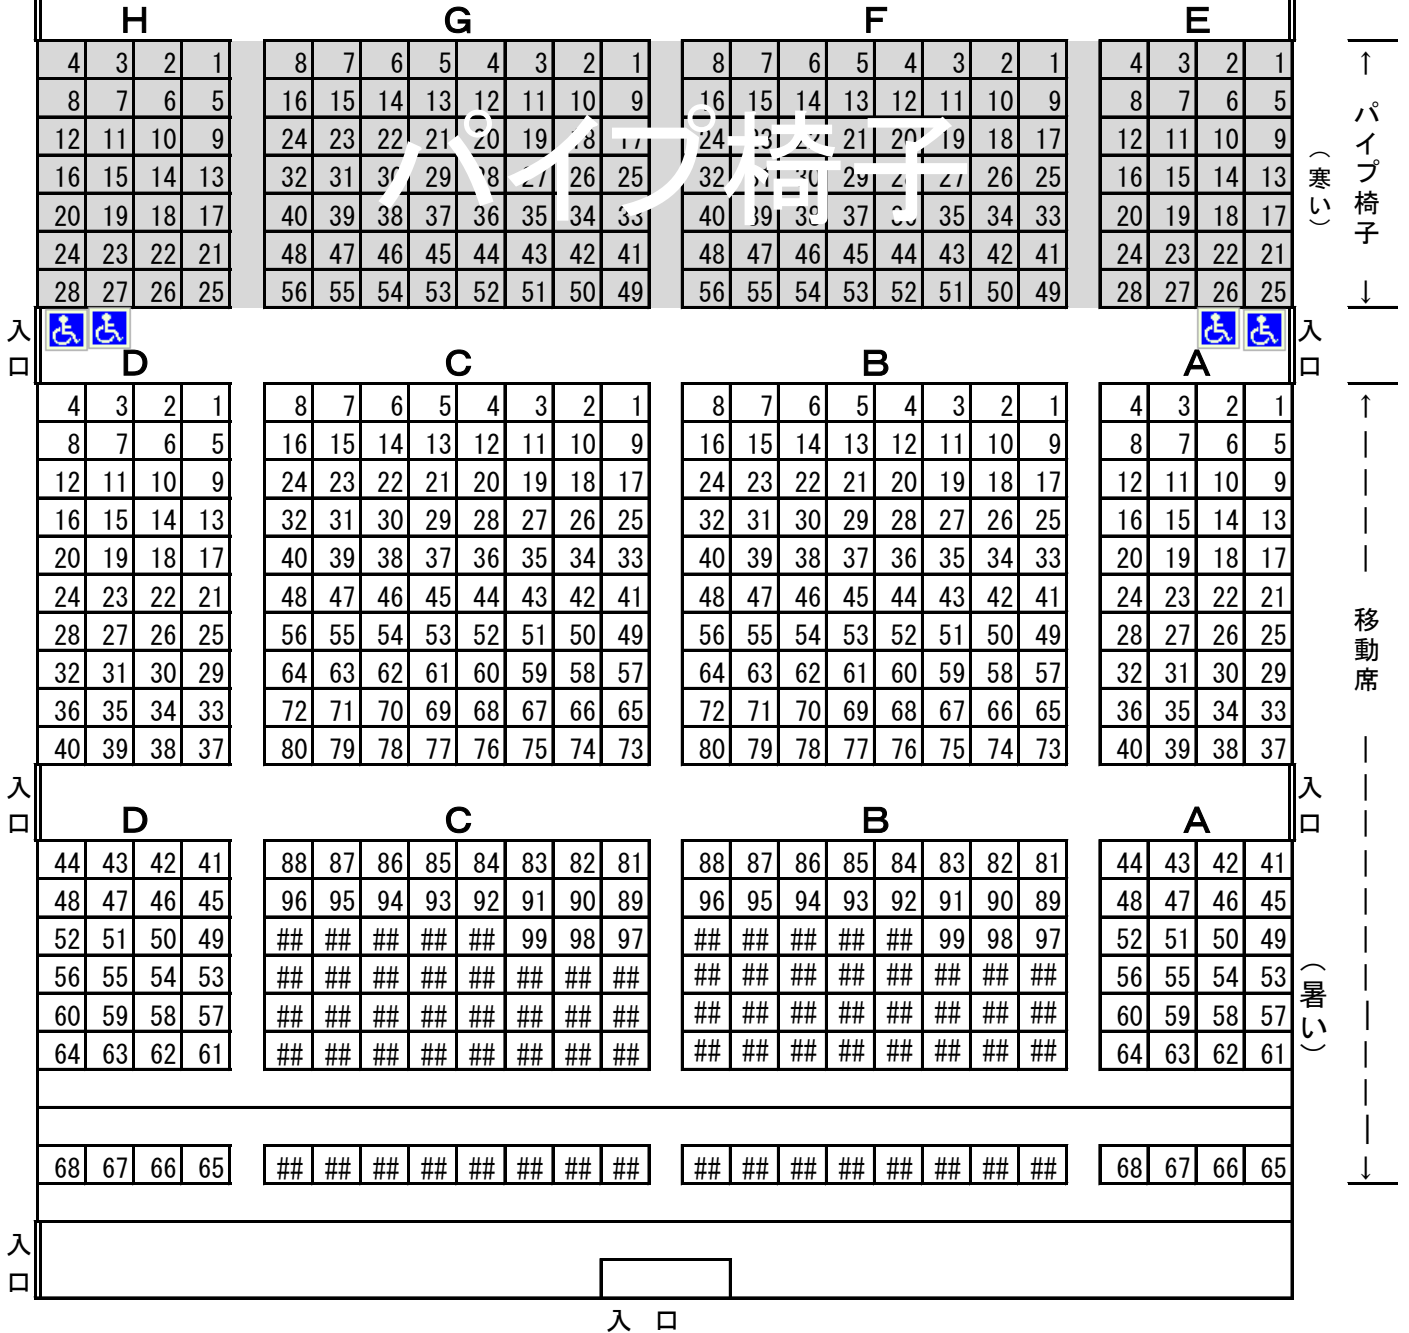

多気町民文化会館 ホール座席図

舞 台

- * 前の方のパイプ椅子を並べて座る席は、段差はありません。
- * パイプ椅子の席は寒く(冬)、後の方の席は暑く(夏)なるのでご注意ください。

入 口